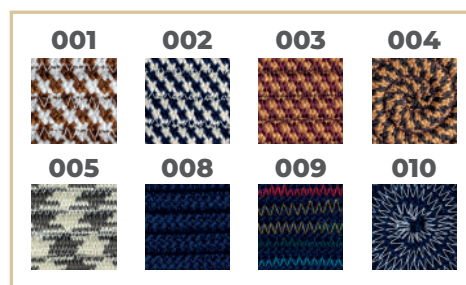

grande | big (H. 50 cm x 36 cm x 15 cm)

OROLOGIO CLOCK

COD. OR400 - 001/002/003/004/005/008/009/010
(ø 33 cm)

TOVAGLIETTA AMERICANA PLACE MAT

COD. TA700 - 001/002/003/004/005/008/009/010
(H. 40 cm x L. 33 cm)

VERDONE
DARK GREEN

BLU SCURO
DARK BLUE

SABBIA
SAND

TABACCO
TOBACCO

PES

NERO
BLACK

BLU
BLUE

OLD AMERICAN
STYLE

001

BEIGE/MATTONE
BEIGE/BRICK RED

002

BEIGE/ BLU
BEIGE/BLUE

003

MATTONE/BORDEAUX
BRICK/BORDEAUX

004

MATTONE/MARRONE
BRICK/BROWN

005

BEIGE/TORTORA
BEIGE/DOVE GREY

008

BLU NAVY/NAVY BLUE

009

BLU NAVY MELANGE COLOR/
NAVY BLUE MELANGE COLOR

010

BLU NAVY MELANGE BIANCO/
NAVY BLUE MELANGE WHITE