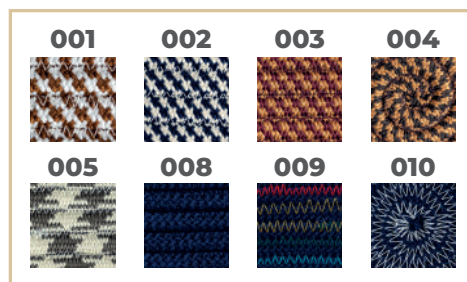

CRUISE BAG

BORSA TONDA | ROUND BAG

COD. BR200 - 001/002/003/004/005/008/009/010
piccola | small (H. 18 cm x L. 21 cm)

COD. BR300 - 001/002/003/004/005/008/009/010
grande | big (H. 40 cm x L. 38 cm)