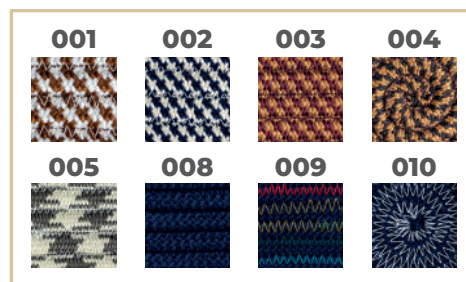

COD. BR300 - 001/002/003/004/005/008/009/010
grande | big (H. 40 cm x L. 38 cm)

BEACH BAG

BORSA CLASSICA | CLASSIC BAG

COD. BR100 - 001/002/003/004/005/008/009/010
(H. 32 cm x L. 48 cm)

linea **ACCESSORI**

001

BEIGE/MATTONE
BEIGE/BRICK RED

002

BEIGE/ BLU
BEIGE/BLUE

003

MATTONE/BORDEAUX
BRICK/BORDEAUX

004

MATTONE/MARRONE
BRICK/BROWN

005

BEIGE/TORTORA
BEIGE/DOVE GREY

008

BLU NAVY/NAVY BLUE

009

BLU NAVY MELANGE COLOR/
NAVY BLUE MELANGE COLOR

010

BLU NAVY MELANGE BIANCO/
NAVY BLUE MELANGE WHITE