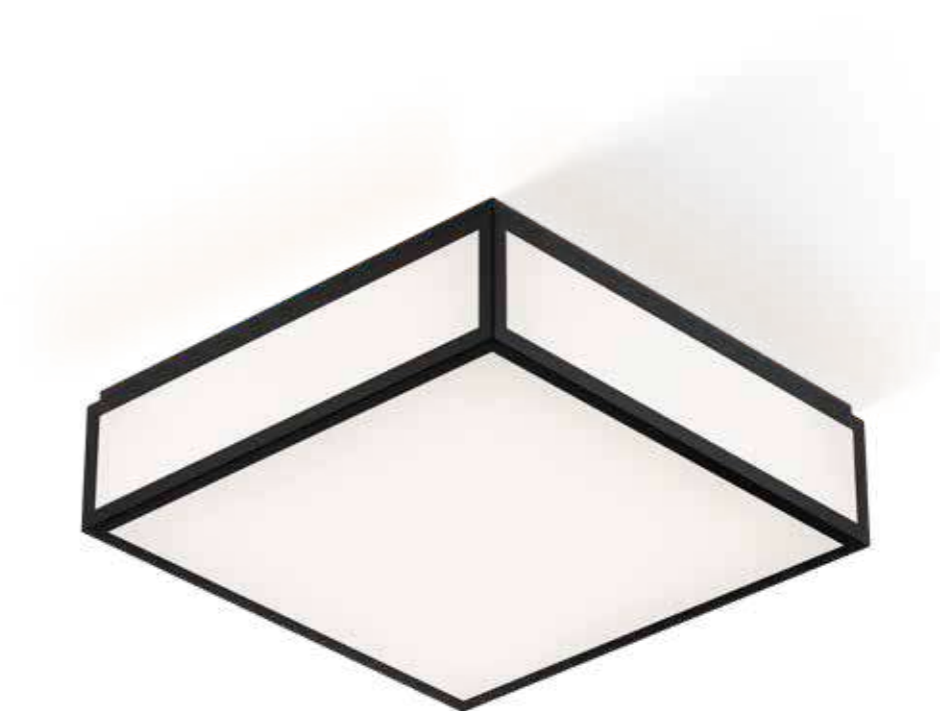

0218950 | WEISS MATT / WHITE MATT

0218960 | SCHWARZ MATT / BLACK MATT

BAUHAUS

LED WAND- UND DECKENLEUCHE / LED WALL- AND CEILING LIGHT

WAND- ODER DECKENMONTAGE / WALL OR CEILING MOUNTED
 DIMMBAR MIT PHASENABSCHNITTDIMMER / DIMMABLE WITH PHASE-CUTTING DIMMER
 ACRYLGLAS WEISS GLÄNZEND / ACRYLIC GLASS WHITE GLOSSY