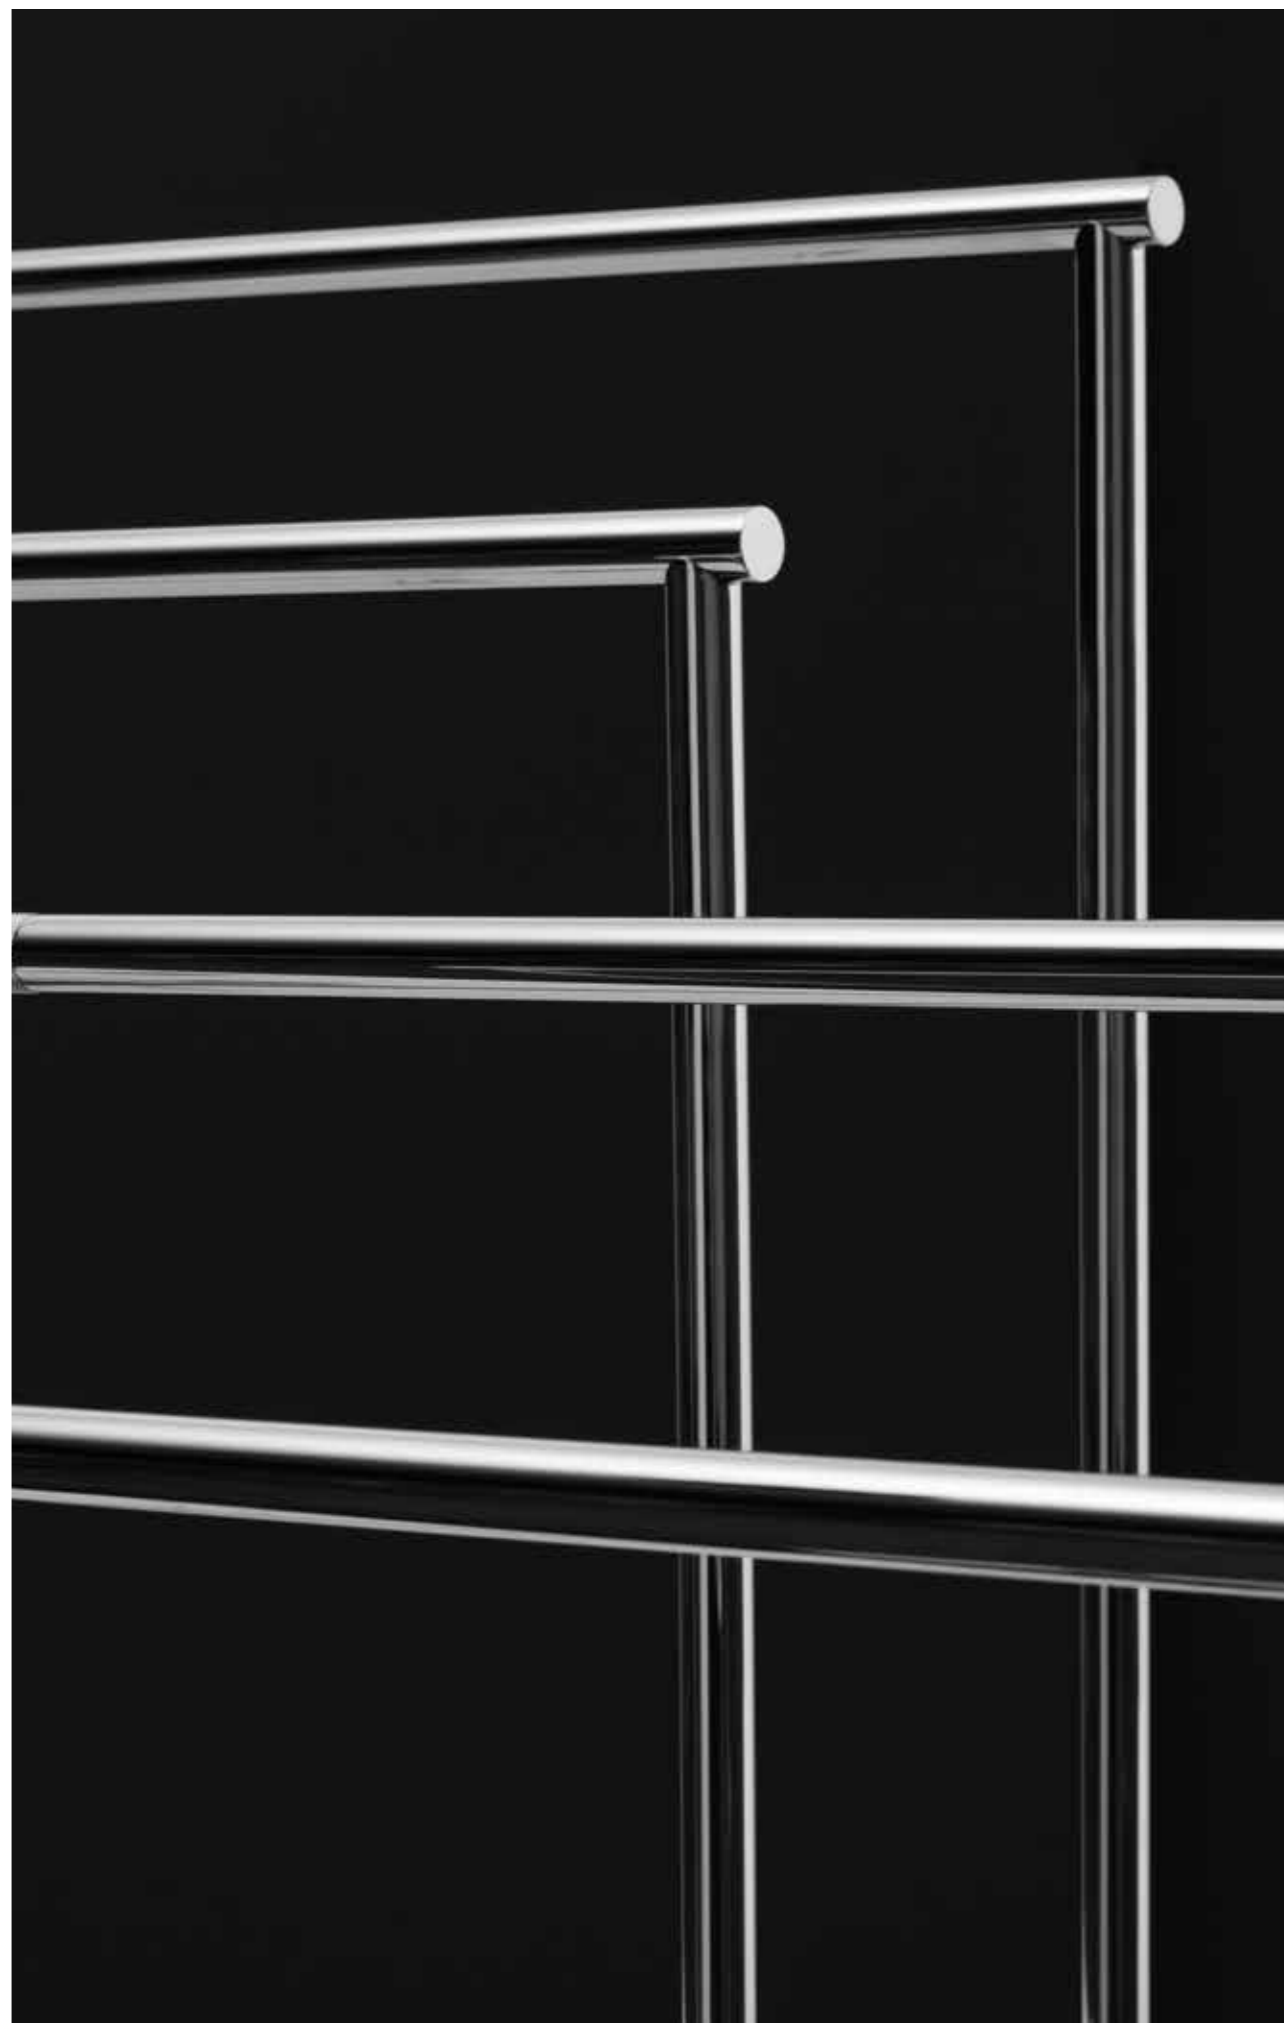

TWIST BM5060

2 X 50 X 60 CM

111 SANDBEIGE / SAND BEIGE | 0960447

121 CREME / CREAM | 0960448

131 WEISS / WHITE | 0960450

141 SILBERGRAU / SILVER GREY | 0960493

151 ANTHRAZIT / ANTHRACITE | 0960494

HANDTUCHSTÄNDER / TOWEL STANDS