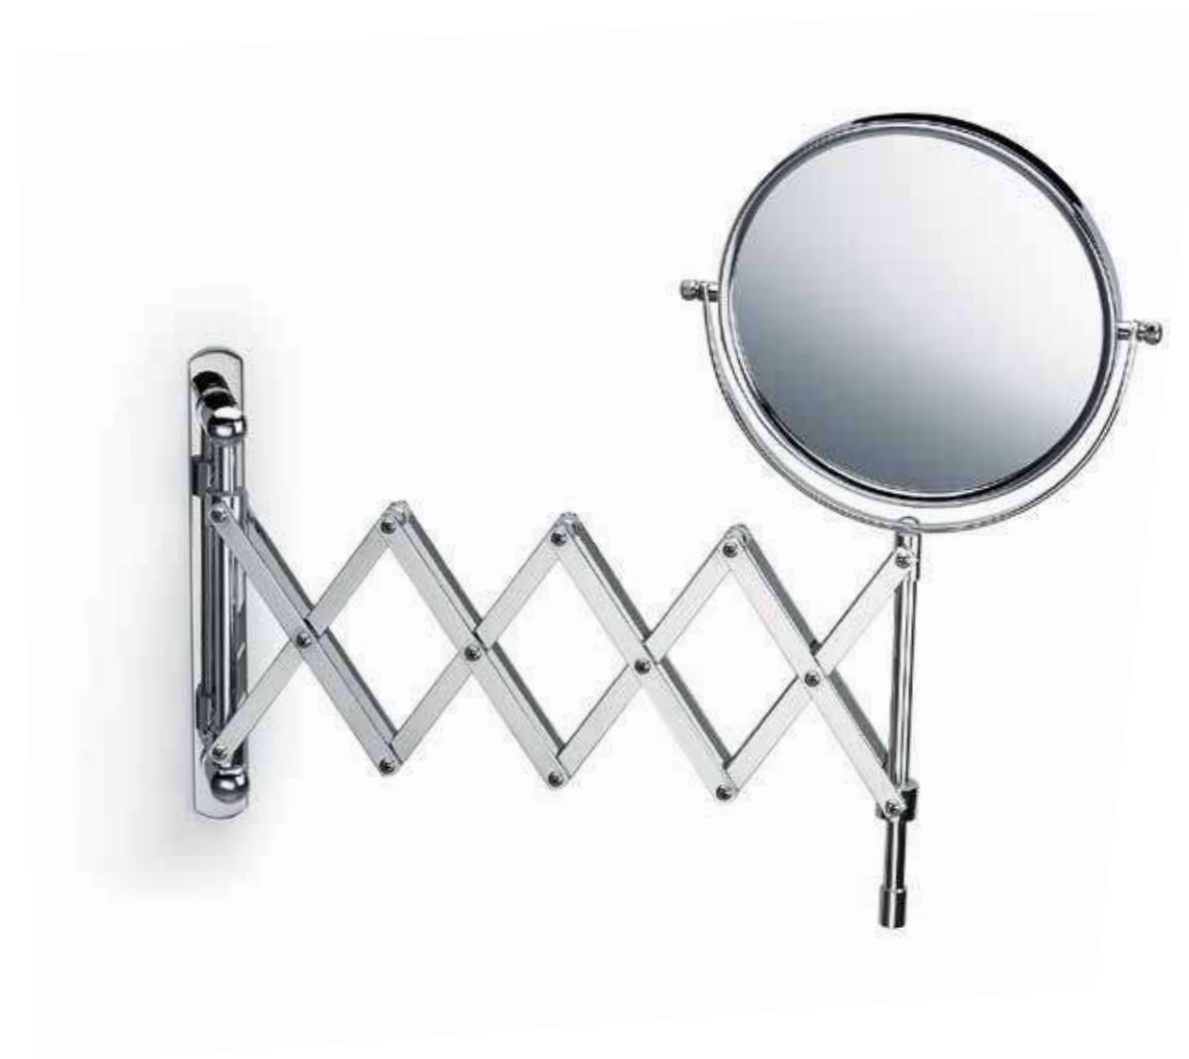

SPT 18 5X

WANDKOSMETIKSPIEGEL / COSMETIC MIRROR WALL MOUNTED

5-FACHE + 1-FACHE VERGRÖßERUNG / 5X + 1X MAGNIFICATION
36 X 20,5 X 4,5 (→ 53 MAX) CM . SPIEGEL / MIRROR Ø 17 CM
AUSZIEHBAR . DREH- UND SCHWENKBAR / EXTENDABLE . ROTATABLE AND SWIVELLING

CHROM / CHROME | 0107200