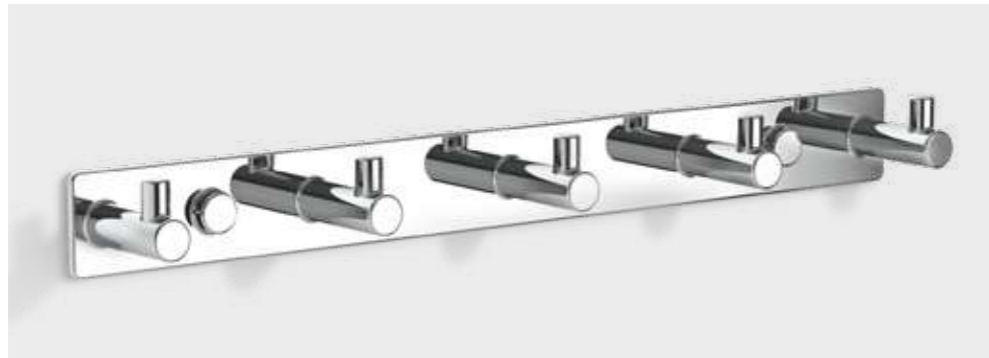

CO HAK 3

HAKENLEISTE / HOOK RACK
1,5 X 21 X 3,5 CM . 3 HAKEN / 3 HOOKS

0562100 | CHROM / CHROME
0562120 | GOLD / GOLD (24 CARAT)
0562160 | SCHWARZ MATT / BLACK MATT

BA HAK 5

HAKENLEISTE / HOOK RACK
3 X 30 X 4 CM . 5 HAKEN / 5 HOOKS

0530500 | CHROM / CHROME
0530560 | SCHWARZ MATT / BLACK MATT