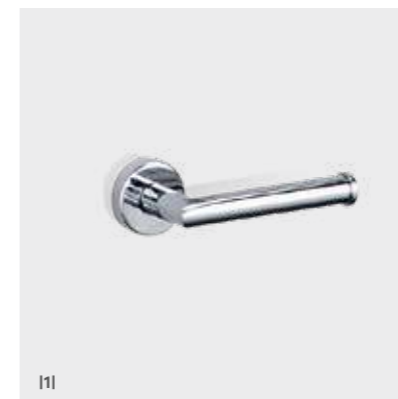

0507900 | CHROM / CHROME

DW 98

WC WANDBÜRSTENGARNITUR / TOILET BRUSH SET WALL MOUNTED

38 X Ø 7,5 X 9 CM

MIT INNENBEHÄLTER / WITH INNER CONTAINER

0849900 | CHROM / CHROME

11

12