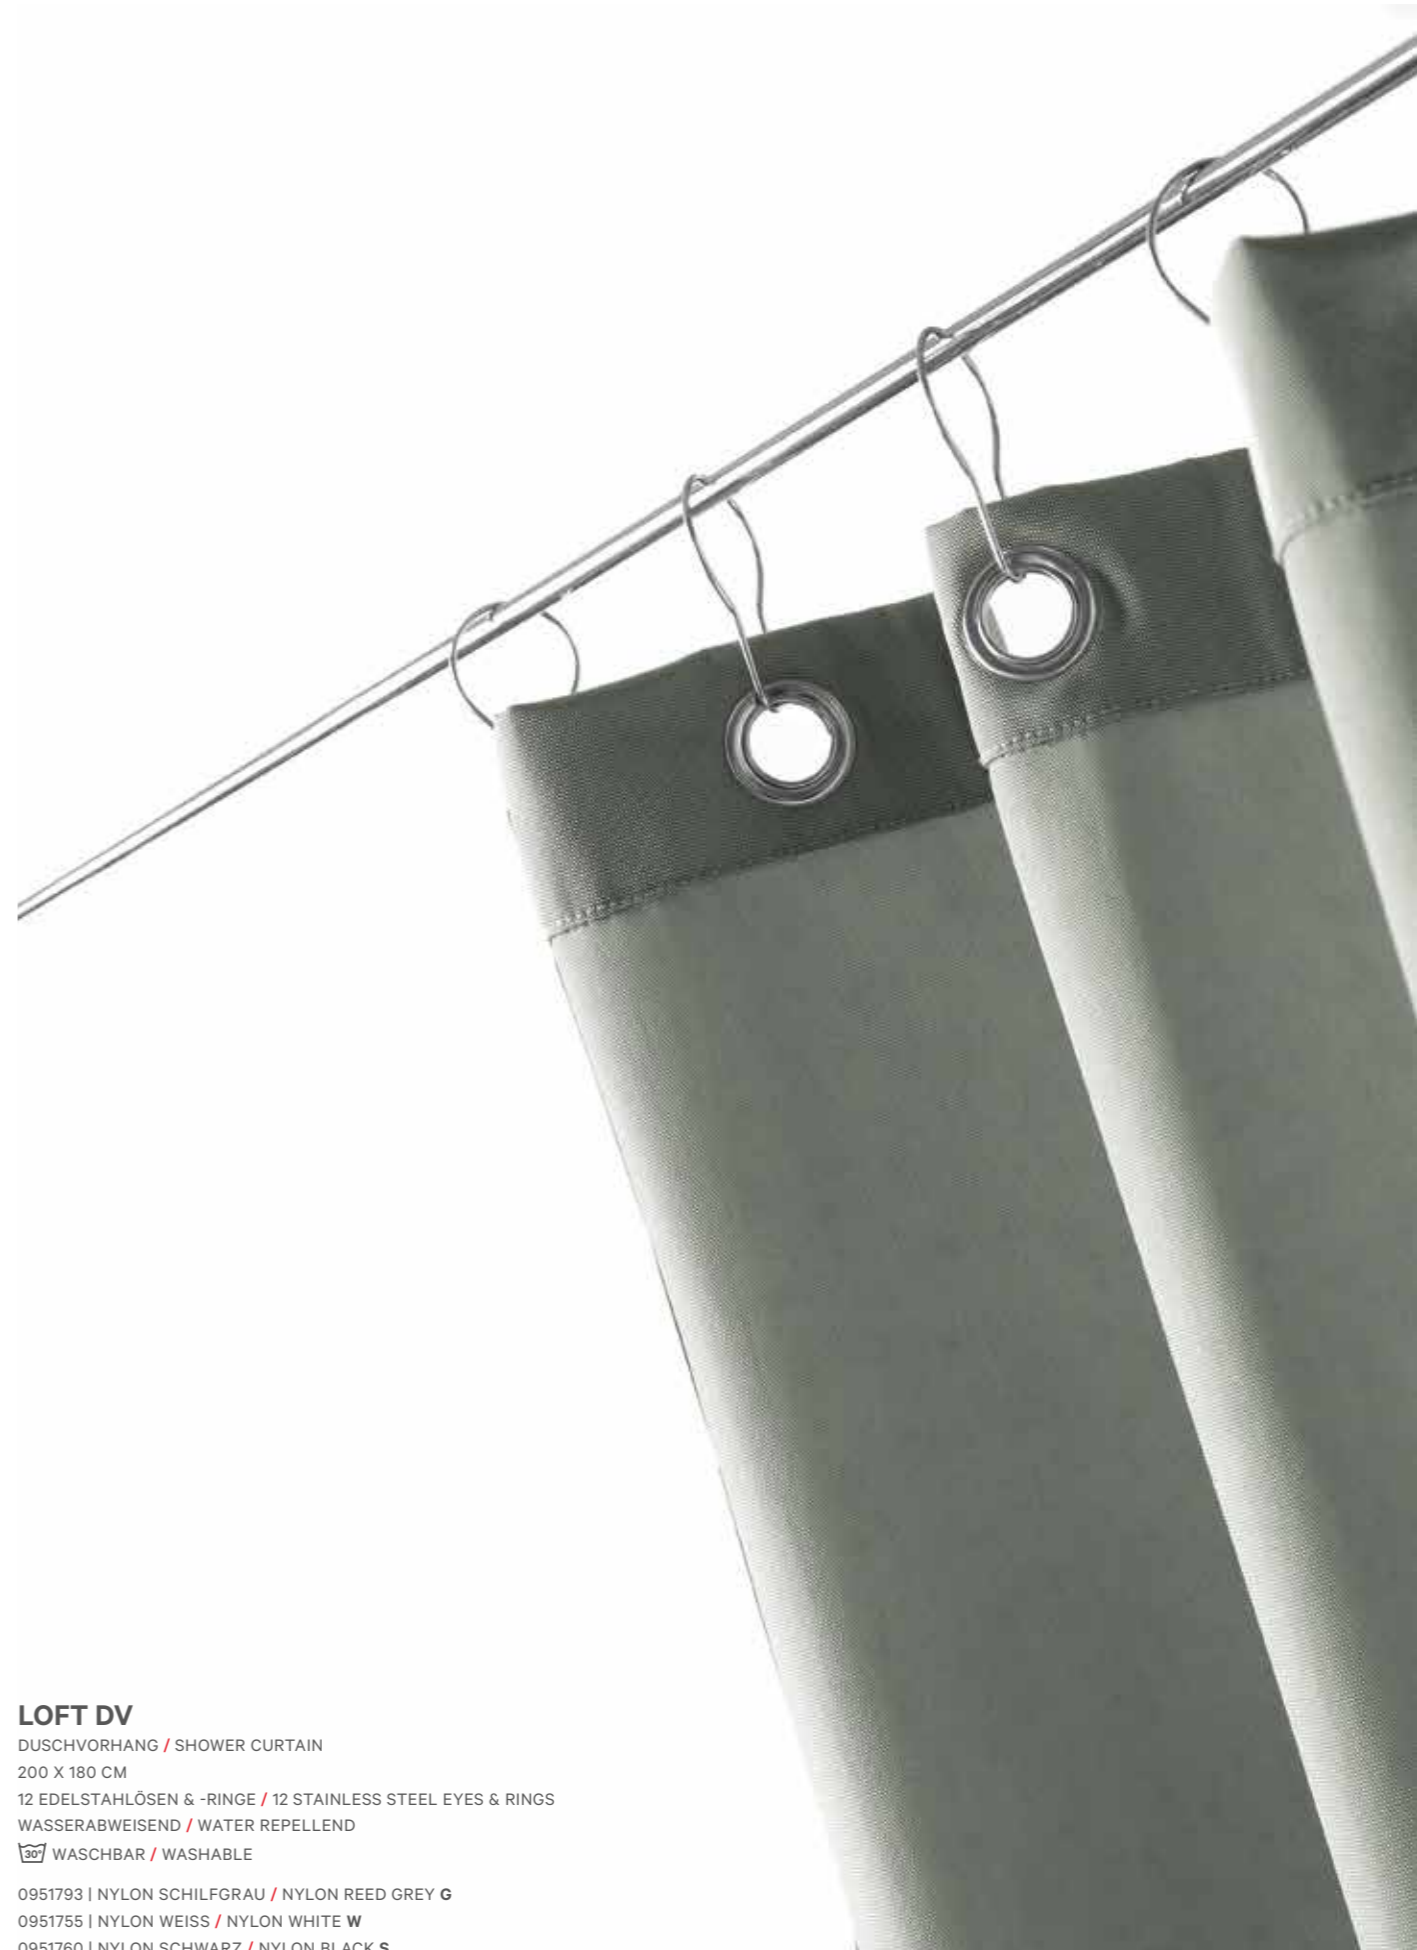

5 X 40 X 6,5 CM
CHROM / CHROME | 0594400

BK DTG 60

5 X 60 X 6,5 CM
CHROM / CHROME | 0594500

DW 68

HOCKER / STOOL
42,5 X 30 X 30 CM
MINERALWERKSTOFF WEISS MATT / SOLID SURFACE WHITE MATT
0503654 | EDELSTAHL POLIERT / STAINLESS STEEL POLISHED