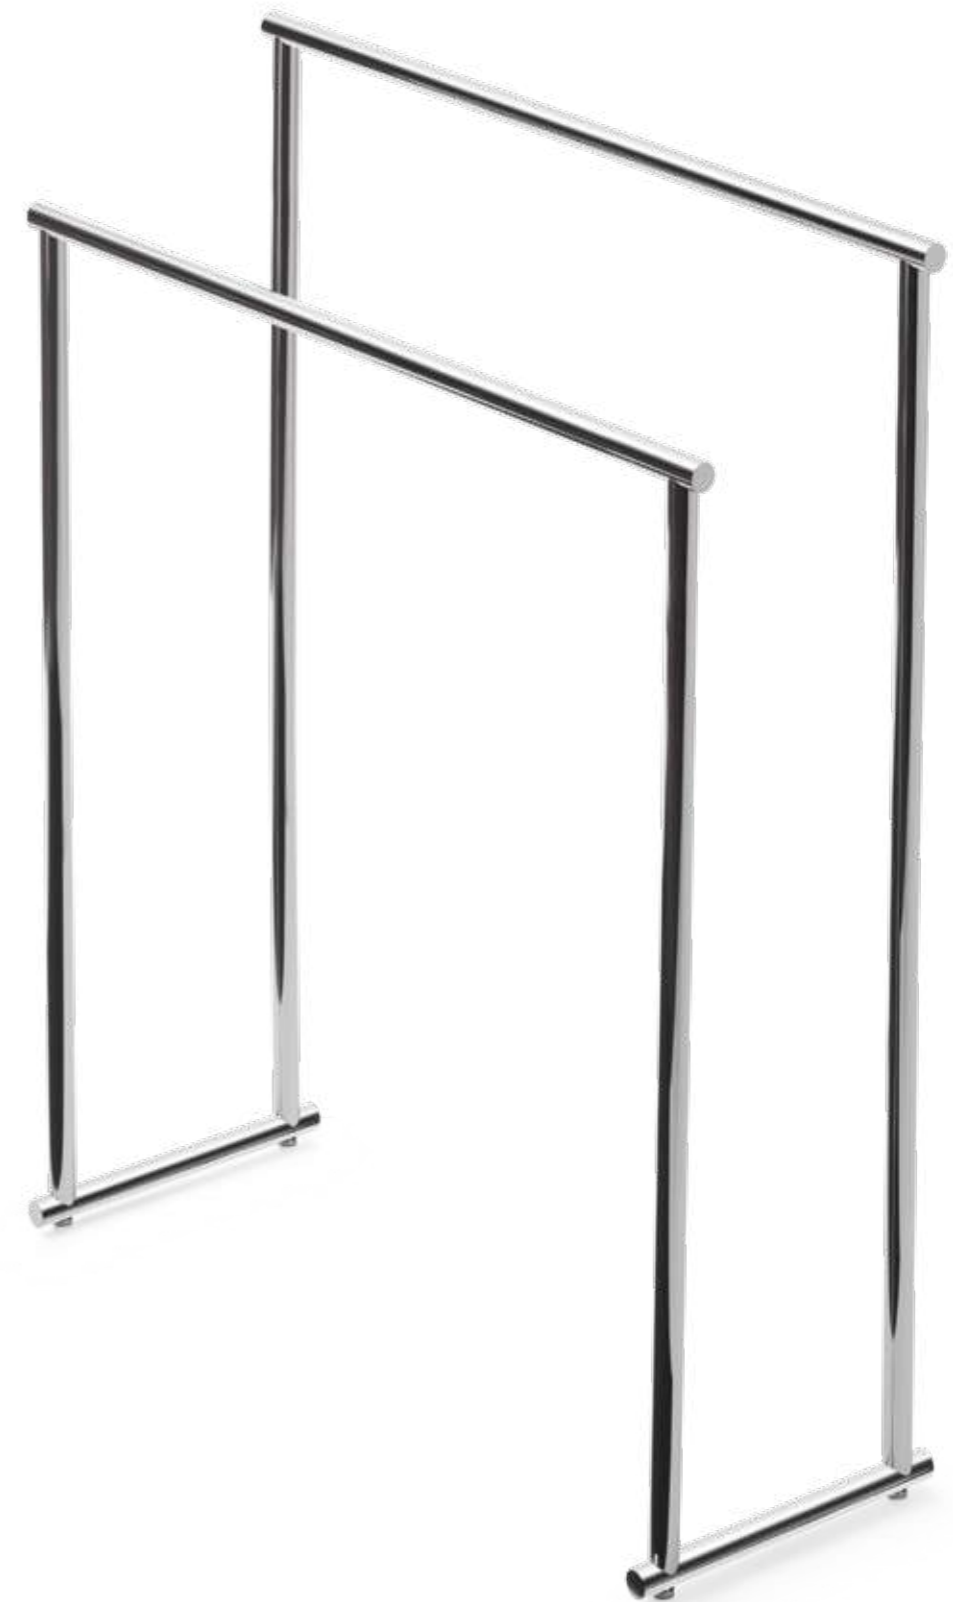

TWIST BM5060

2 X 50 X 60 CM

111 SANDBEIGE / SAND BEIGE | 0960447

121 CREME / CREAM | 0960448

131 WEISS / WHITE | 0960450

141 SILBERGRAU / SILVER GREY | 0960493

151 ANTHRAZIT / ANTHRACITE | 0960494

HANDTUCHSTÄNDER / TOWEL STANDS