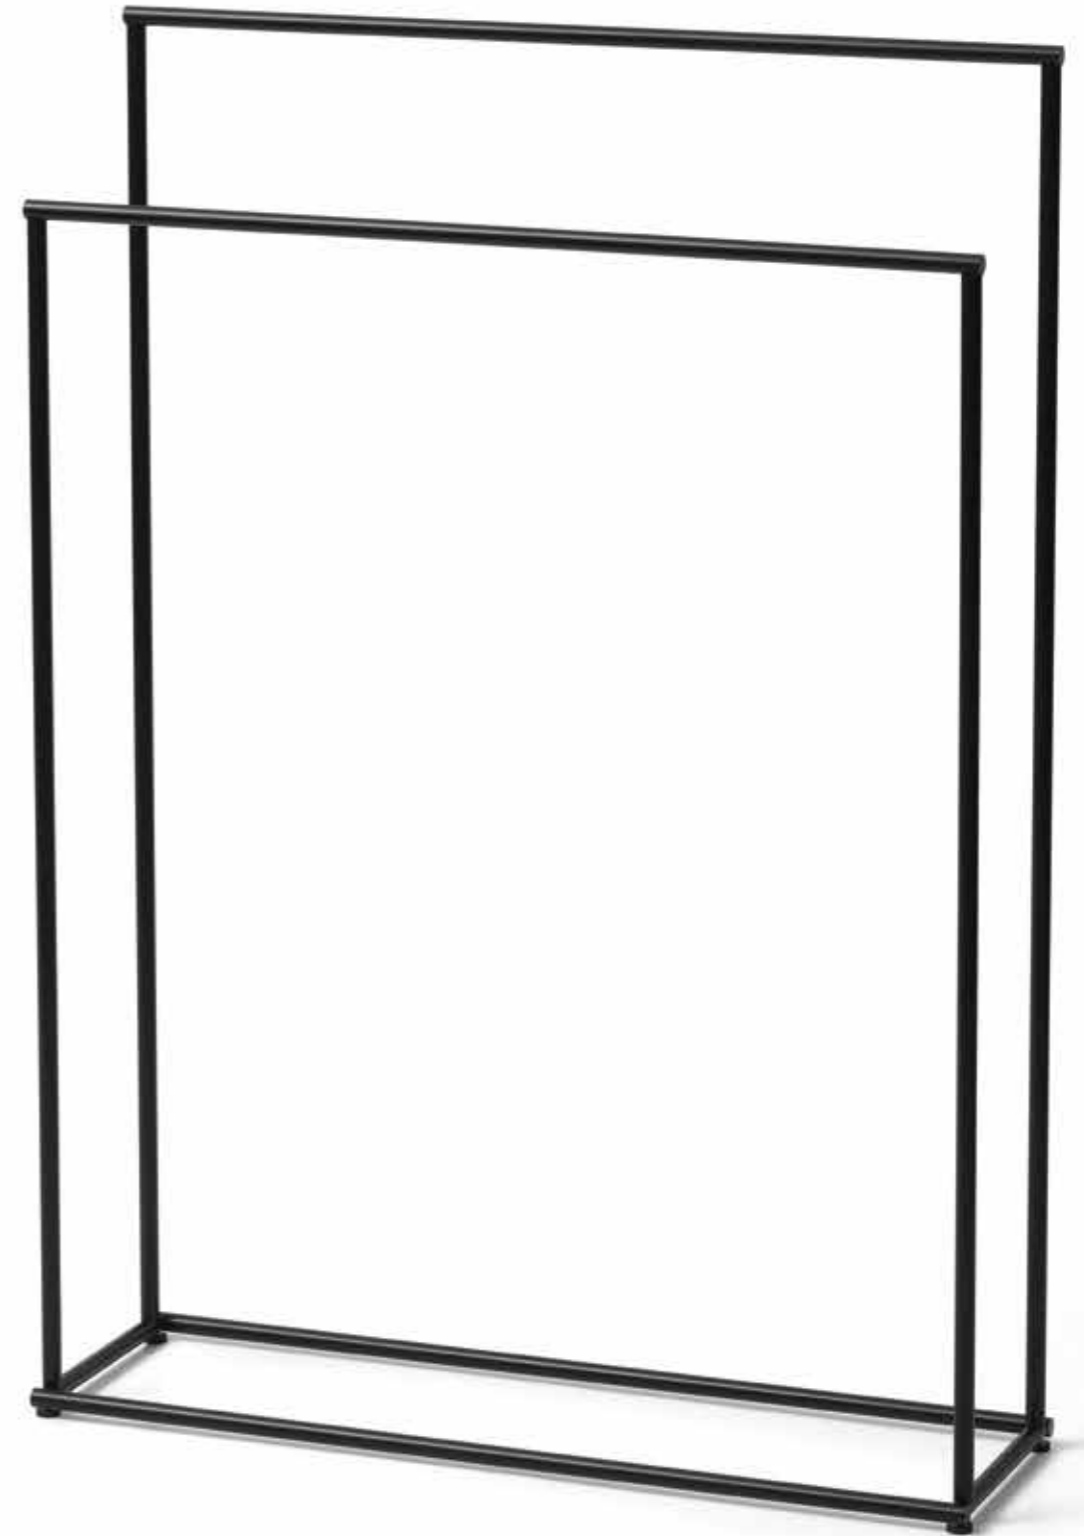

MK HT

HANDTUCHSTÄNDER / TOWEL STAND
86 X 60 X 18 CM

0523000 | CHROM / CHROME

0523076 | EDELSTAHL MATT / STAINLESS STEEL MATT

0523011 | MESSING MATT UNLACKIERT / BRASS MATT UNVARNISHED

0523020 | GOLD / GOLD (24 CARAT)

0523050 | WEISS MATT / WHITE MATT

0523060 | SCHWARZ MATT / BLACK MATT