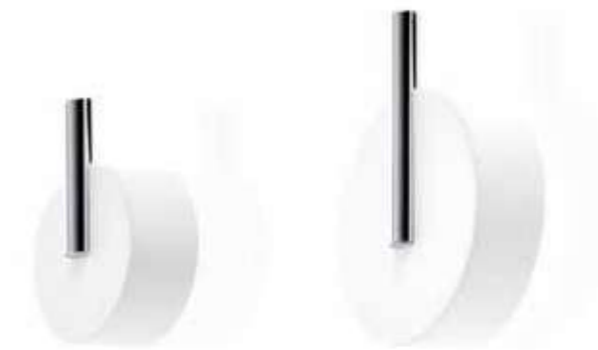

STONE WHK

WANDHAKEN KLEIN / HOOK SMALL
VERDECKTE BEFESTIGUNG / CONCEALED MOUNTING . 5 X Ø 3,5 X 2 CM

MINERALWERKSTOFF **WEISS MATT** / SOLID SURFACE **WHITE MATT**
CHROM / CHROME | 0972654

EDELSTAHL MATT / STAINLESS STEEL MATT | 0972655

MINERALWERKSTOFF **SCHWARZ MATT** / SOLID SURFACE **BLACK MATT**
CHROM / CHROME | 0972664

EDELSTAHL MATT / STAINLESS STEEL MATT | 0972665

STONE WHG

WANDHAKEN GROSS / HOOK LARGE
VERDECKTE BEFESTIGUNG / CONCEALED MOUNTING . 6,5 X Ø 5 X 2 CM

MINERALWERKSTOFF **WEISS MATT** / SOLID SURFACE **WHITE MATT**
CHROM / CHROME | 0972754

EDELSTAHL MATT / STAINLESS STEEL MATT | 0972755

MINERALWERKSTOFF **SCHWARZ MATT** / SOLID SURFACE **BLACK MATT**
CHROM / CHROME | 0972764

EDELSTAHL MATT / STAINLESS STEEL MATT | 0972765