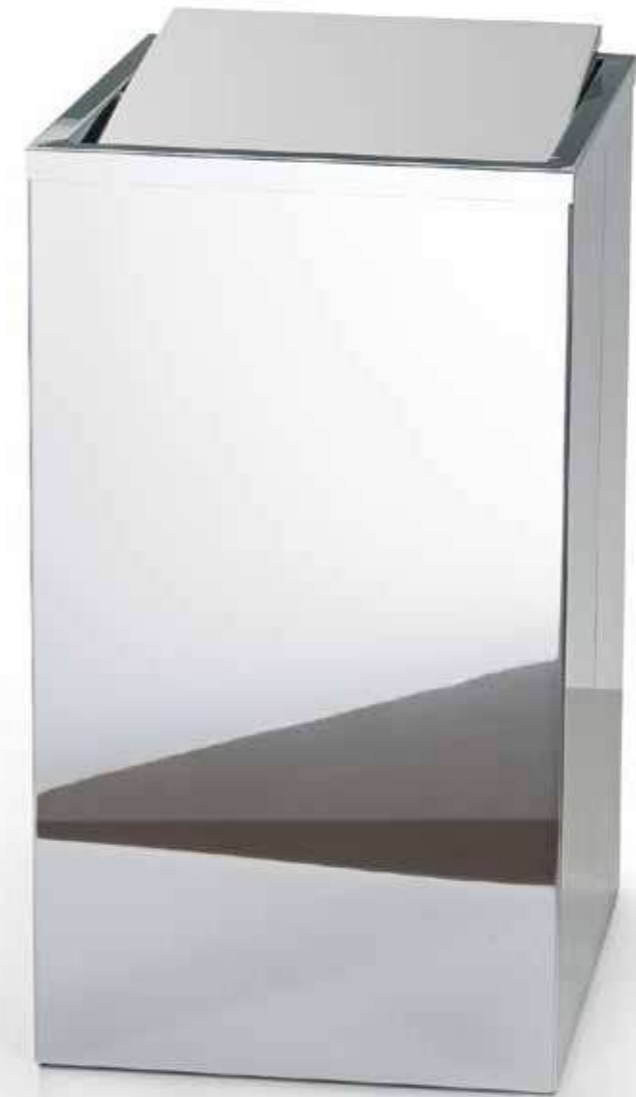

DW 121

WÄSCHEBEHÄLTER / LAUNDRY BASKET

58 X Ø 35 CM . 40 L

MIT SCHWINGDECKEL / WITH REVOLVING LID

0610770 | EDELSTAHL POLIERT / STAINLESS STEEL POLISHED

0610750 | WEISS MATT / WHITE MATT

0610760 | SCHWARZ MATT / BLACK MATT