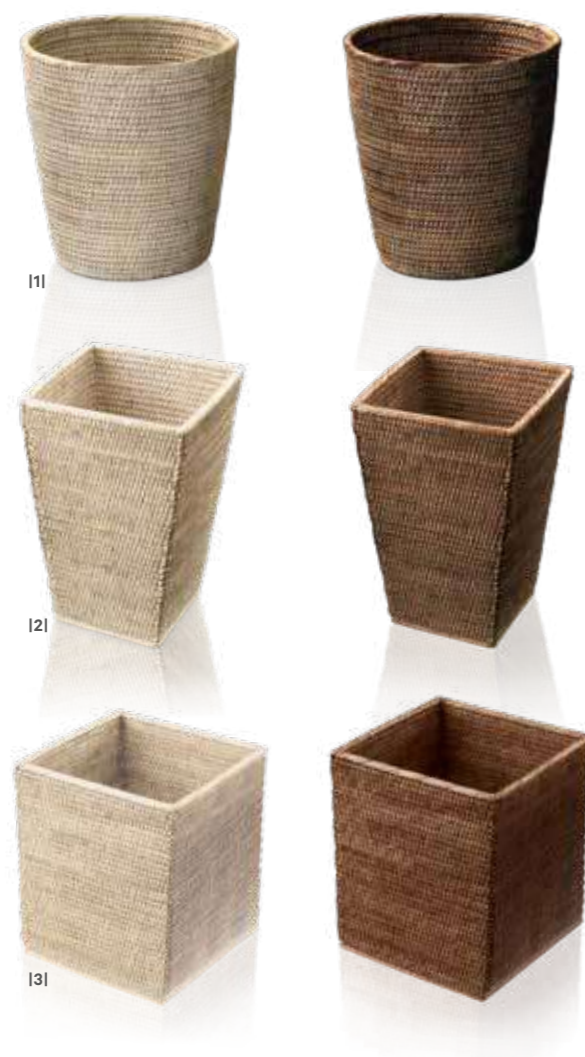

28,5 X 24 X 24 CM . 13 L

LEDER / LEATHER 

ACRYL INNENBEHÄLTER / ACRYLIC INNER CONTAINER

SCHNEEWEISS / SNOW WHITE | 0938750

SCHWARZBRAUN / BLACK BROWN | 0938790

RAUCHGRAU / SMOKE GREY | 0938793

BASKET PK ¹¹

PAPIERKORB / PAPER BIN
32 X Ø 30 CM . RUND / ROUND