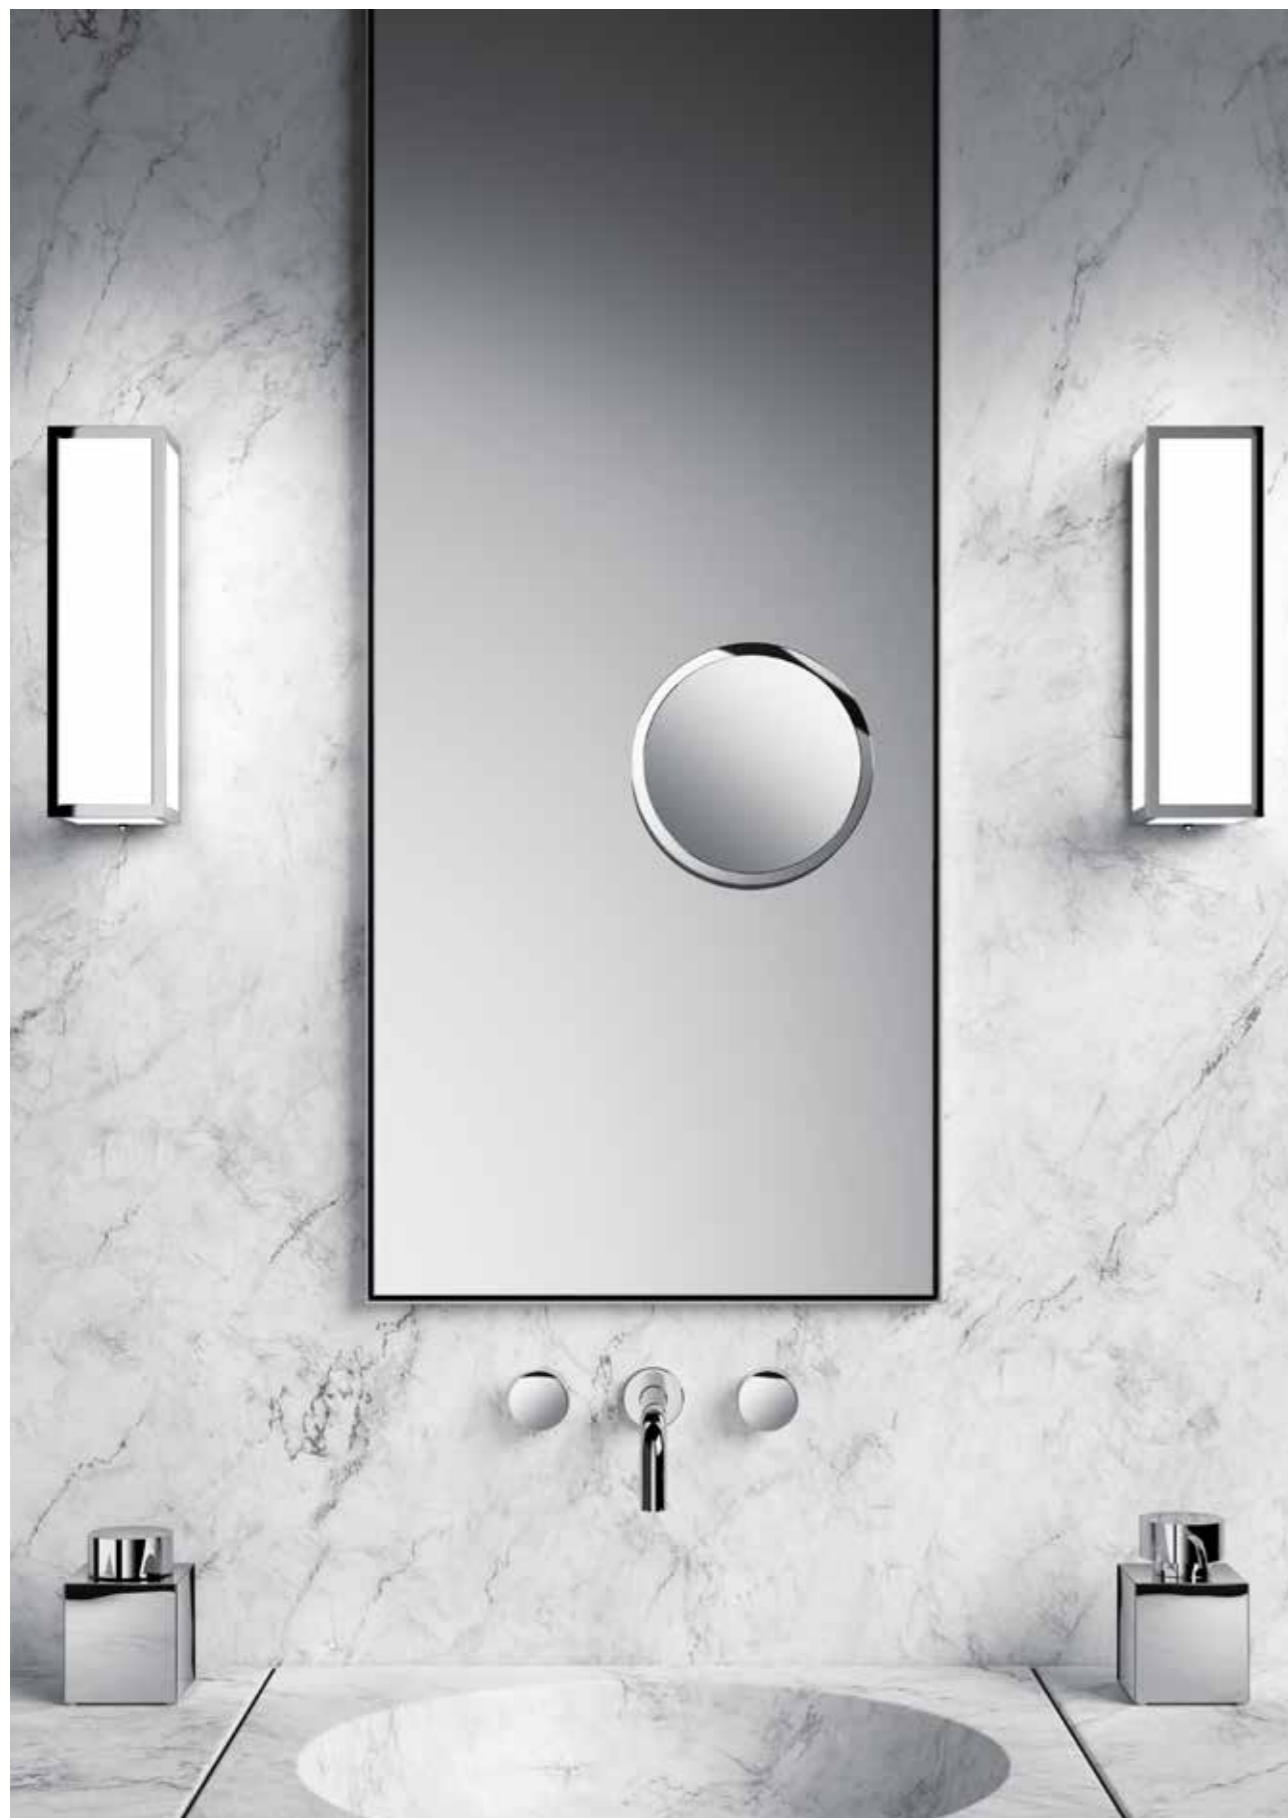

0218950 | WEISS MATT / WHITE MATT

0218960 | SCHWARZ MATT / BLACK MATT

BAUHAUS

LED WAND- UND DECKENLEUCHE / LED WALL- AND CEILING LIGHT

WAND- ODER DECKENMONTAGE / WALL OR CEILING MOUNTED
 DIMMBAR MIT PHASENABSCHNITTDIMMER / DIMMABLE WITH PHASE-CUTTING DIMMER
 ACRYLGLAS WEISS GLÄNZEND / ACRYLIC GLASS WHITE GLOSSY