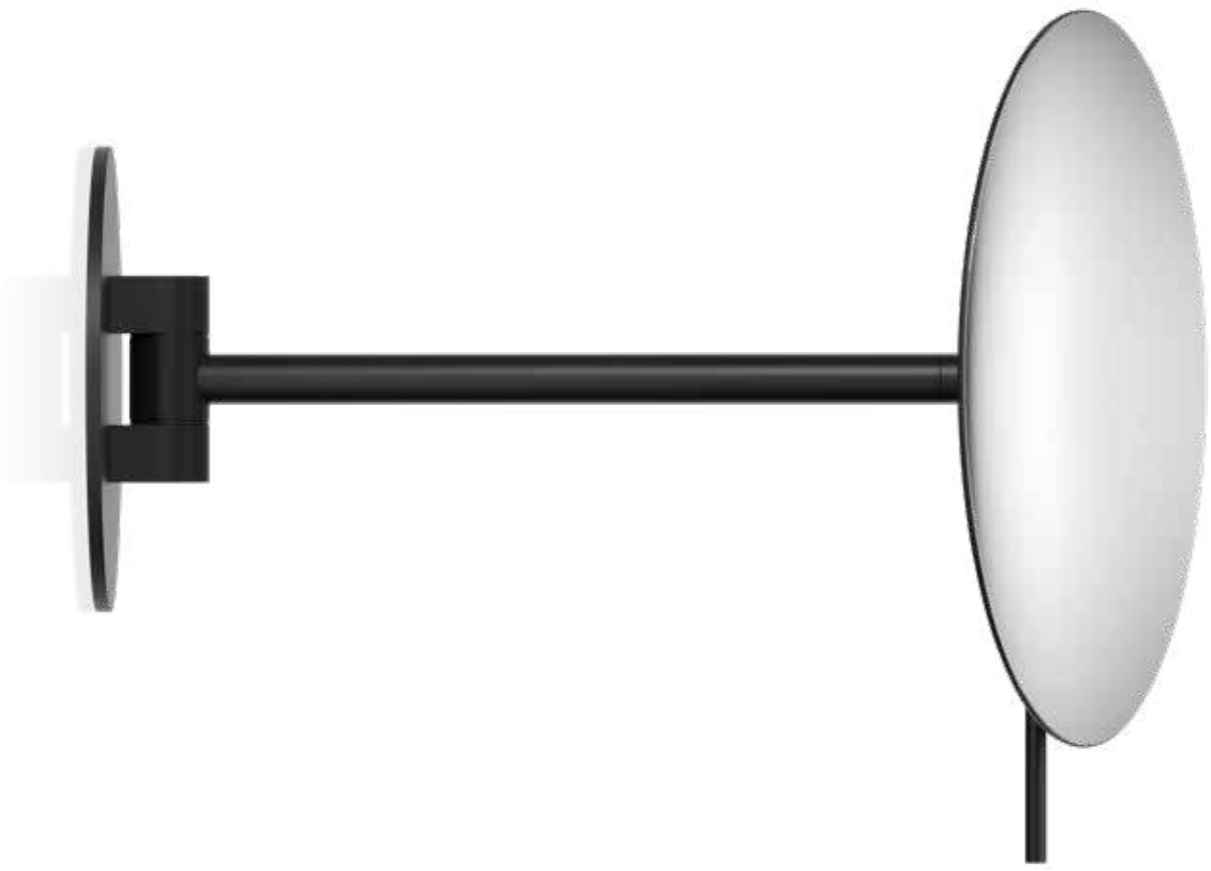

SPT 72 5X

WANDKOSMETIKSPIEGEL / COSMETIC MIRROR WALL MOUNTED

5-FACHE VERGRÖßERUNG / 5X MAGNIFICATION

23,5 X 20 (→ 28 MAX) CM . SPIEGEL / MIRROR Ø 20 CM . WANDPLATTE / WALL PANEL Ø 13 X 0,5 CM
SCHWENKBAR / SWIVELLING

0122800 | CHROM / CHROME

0122850 | WEISS MATT / WHITE MATT

0122860 | SCHWARZ MATT / BLACK MATT