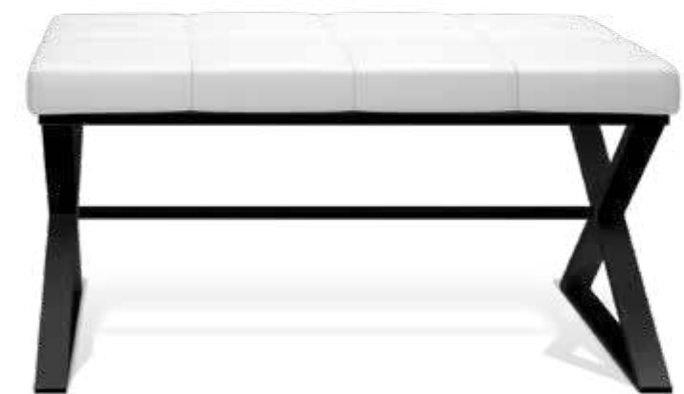

BENCH

SITZBANK / BENCH

43 X 81 X 41 CM

KUNSTLEDERPOLSTER **WEISS** / ARTIFICIAL LEATHER CUSHION **WHITE**

KUNSTLEDERPOLSTER **SCHWARZ** / ARTIFICIAL LEATHER CUSHION **BLACK**

EDELSTAHL POLIERT-**WEISS** / STAINLESS STEEL POLISHED-**WHITE** | 0509604

EDELSTAHL POLIERT-**SCHWARZ** / STAINLESS STEEL POLISHED-**BLACK** | 0509605

SCHWARZ MATT-**WEISS** / BLACK MATT-**WHITE** | 0509662

SCHWARZ MATT-**SCHWARZ** / BLACK MATT-**BLACK** | 0509660