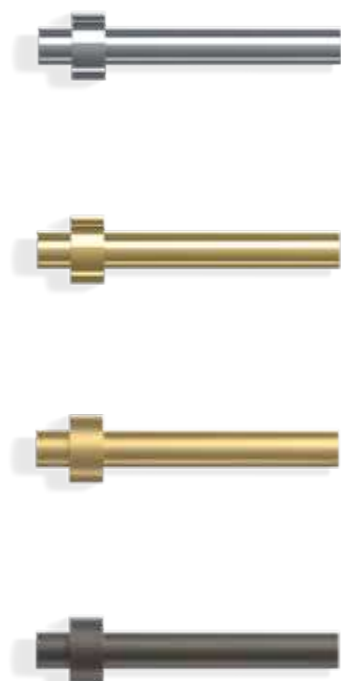

CENTURY ERH

ERSATZRÖLLENHALTER / SPARE PAPER HOLDER
18 X 7 X 10 CM

0588200 | CHROM / CHROME
0588220 | GOLD / GOLD (24 CARAT)
0588282 | GOLD MATT / GOLD MATT (24 CARAT)
0588266 | DARK METAL MATT

CENTURY TPH 1

TOILETTPAPIERHALTER / TOILET PAPER HOLDER
4 X 18 X 8,5 CM

0585400 | CHROM / CHROME
0585420 | GOLD / GOLD (24 CARAT)
0585482 | GOLD MATT / GOLD MATT (24 CARAT)
0585466 | DARK METAL MATT