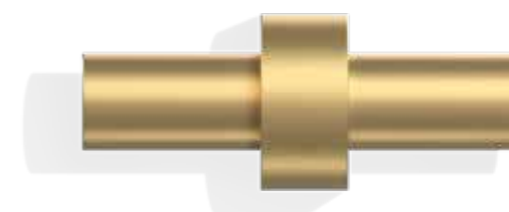

CENTURY HAK 2

DOPPELHAKEN / DOUBLE HOOK

4 X 10 X 8,5 CM

0586000 | CHROM / CHROME

0586020 | GOLD / GOLD (24 CARAT)

0586082 | GOLD MATT / GOLD MATT (24 CARAT)

0586066 | DARK METAL MATT