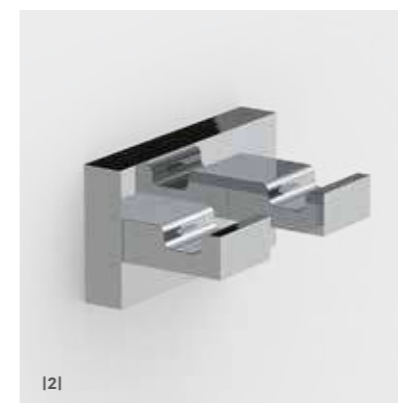

131 EASY XL LONG
WAND- UND BODENWISCHER / WALL- AND FLOOR WIPER
141,5 X 44 X 1,4 CM
CHROM / CHROME | 0902400
ERSATZLIPPE / REPLACEMENT LIP | 0009867

141 DH 2 | SEITE / PAGE 363 |

111

131

121

141

HAKEN PASSEND ZU DUSCHWISCHER / HOOKS FIT SHOWER WIPER: **EASY & CLEAR**