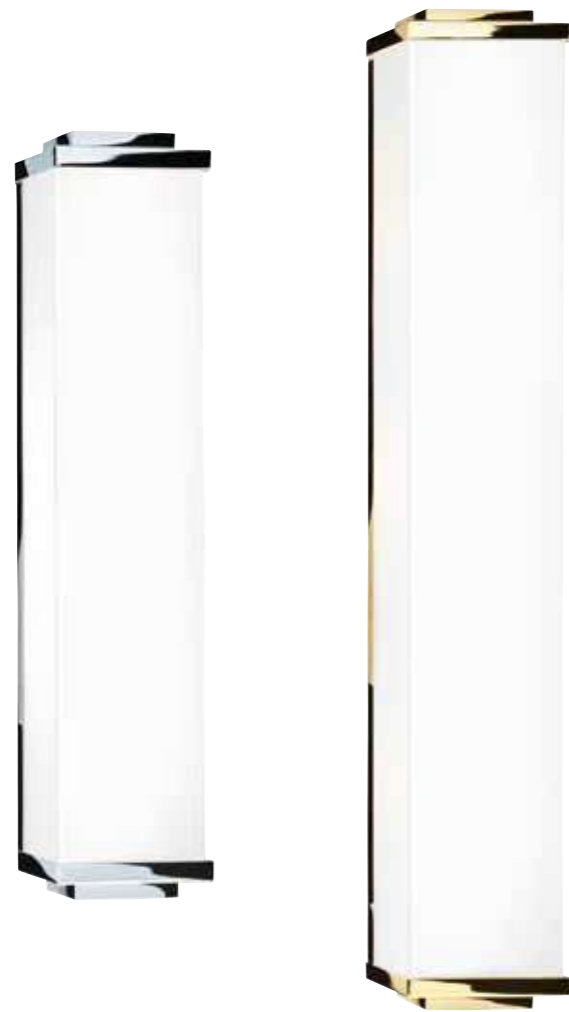

NEW YORK

LED WANDLEUCHTE / LED WALL LIGHT

SENKRECHT ODER WAAGERECHT MONTIERBAR / VERTICAL OR HORIZONTAL MOUNTING
DIMMBAR MIT PHASENABSCHNITTDIMMER / DIMMABLE WITH PHASE-CUTTING DIMMER
ACRYLGLAS WEISS GLÄNZEND / ACRYLIC GLASS WHITE GLOSSY

NEW YORK 40 LED

42 X 9 X 7 CM
LED . 10,3W . 220-240V . 3000K . 1550 LM . IP44
11 KWH/1000H . 50000H

0333700 | CHROM / CHROME
0333720 | GOLD / GOLD (24 CARAT)

NEW YORK 60 LED

62 X 9 X 7 CM
LED . 16,4W . 220-240V . 3000K . 2652 LM . IP44
18 KWH/1000H . 80000H

0333800 | CHROM / CHROME
0333820 | GOLD / GOLD (24 CARAT)