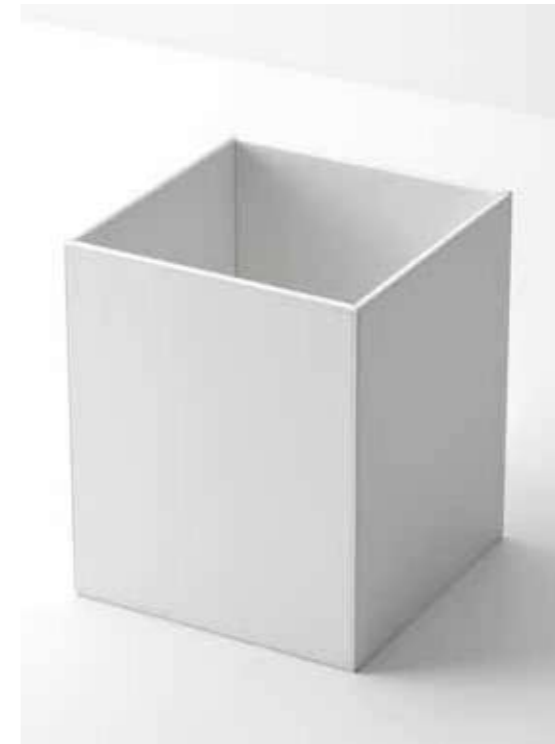

BROWNIE PK

PAPIERKORB / PAPER BIN

28 X 24 X 24 CM . 13 L

KUNSTLEDER / ARTIFICIAL LEATHER

OPTIONAL / OPTIONAL:

ACRYL INNENBEHÄLTER / ACRYLIC INNER CONTAINER

SCHWARZ / BLACK | 0006089

SAND / SAND | 0924847

TAUPE / TAUPE | 0924849

WEISS / WHITE | 0924850

SCHWARZ / BLACK | 0925060