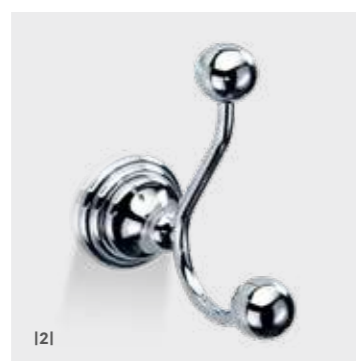

111

131

121

141

151

171

161

181

CL HAK 1 111

HAKEN EINZELN / SINGLE HOOK
Ø 2,5 X 4 CM

0512400 | CHROM / CHROME
0512430 | NICKEL POLIERT / NICKEL POLISHED
0512420 | GOLD / GOLD (24 CARAT)

CL HAK 2 121

DOPPELHAKEN / DOUBLE HOOK
14,5 X 6 X 12,5 CM

0511000 | CHROM / CHROME
0511030 | NICKEL POLIERT / NICKEL POLISHED
0511020 | GOLD / GOLD (24 CARAT)

WH 1 131

HAKEN EINZELN / SINGLE HOOK
Ø 1,5 X 4,5 CM

0900500 | CHROM / CHROME

THL 1 141

TÜRHAKE / DOOR HOOK
13 X 4,5 X 7 CM

ZUM EINHÄNGEN IN DIE TÜRFALZ (MAX 19 CM) /
TO HANG IN THE DOOR JAMB (MAX 19 CM)

0900200 | CHROM / CHROME

WH 3 151

DOPPELHAKEN / DOUBLE HOOK
Ø 6 X 4,5 CM

0009274 | CHROM / CHROME

WH 2 161

DOPPELHAKEN / DOUBLE HOOK
MIT SAUGNAPF / WITH SUCTION CUP
Ø 6 X 4 CM

0900800 | CHROM / CHROME

CT HAK 1 171

HAKEN EINZELN / SINGLE HOOK
6 X 2 X 4 CM

0650300 | CHROM / CHROME
0650377 | EDELSTAHL MATT PVD / STAINLESS STEEL MATT PVD
0650360 | SCHWARZ MATT / BLACK MATT

CT HAK 2 181

DOPPELHAKEN / DOUBLE HOOK
3 X 7 X 3 CM

0650400 | CHROM / CHROME
0650477 | EDELSTAHL MATT PVD / STAINLESS STEEL MATT PVD
0650460 | SCHWARZ MATT / BLACK MATT