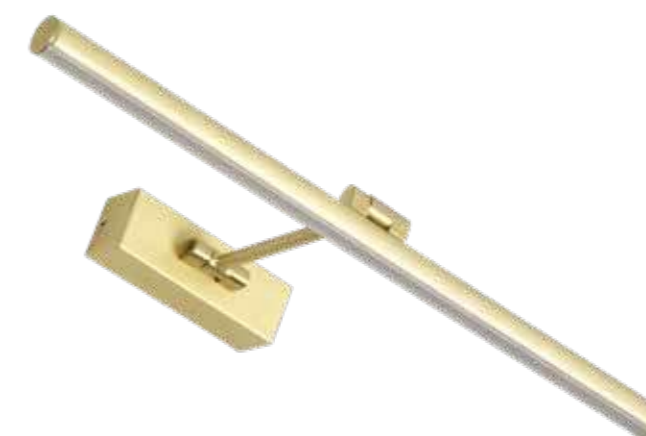

DIM ECO 45 LED

LED WANDLEUCHTE / LED WALL LIGHT

45 X (→22,5) CM MAX . SOCKEL / BASE 4,5 X 12,5 X 3,5 CM

LED . 12W . 220-240V . 3000K . 750 LM . IP 44 . 13 KWH/1000H . 25000H
SCHWENKBAR / SWIVELLING

0334300 | CHROM / CHROME

0334382 | GOLD MATT / GOLD MATT

0334360 | SCHWARZ MATT / BLACK MATT