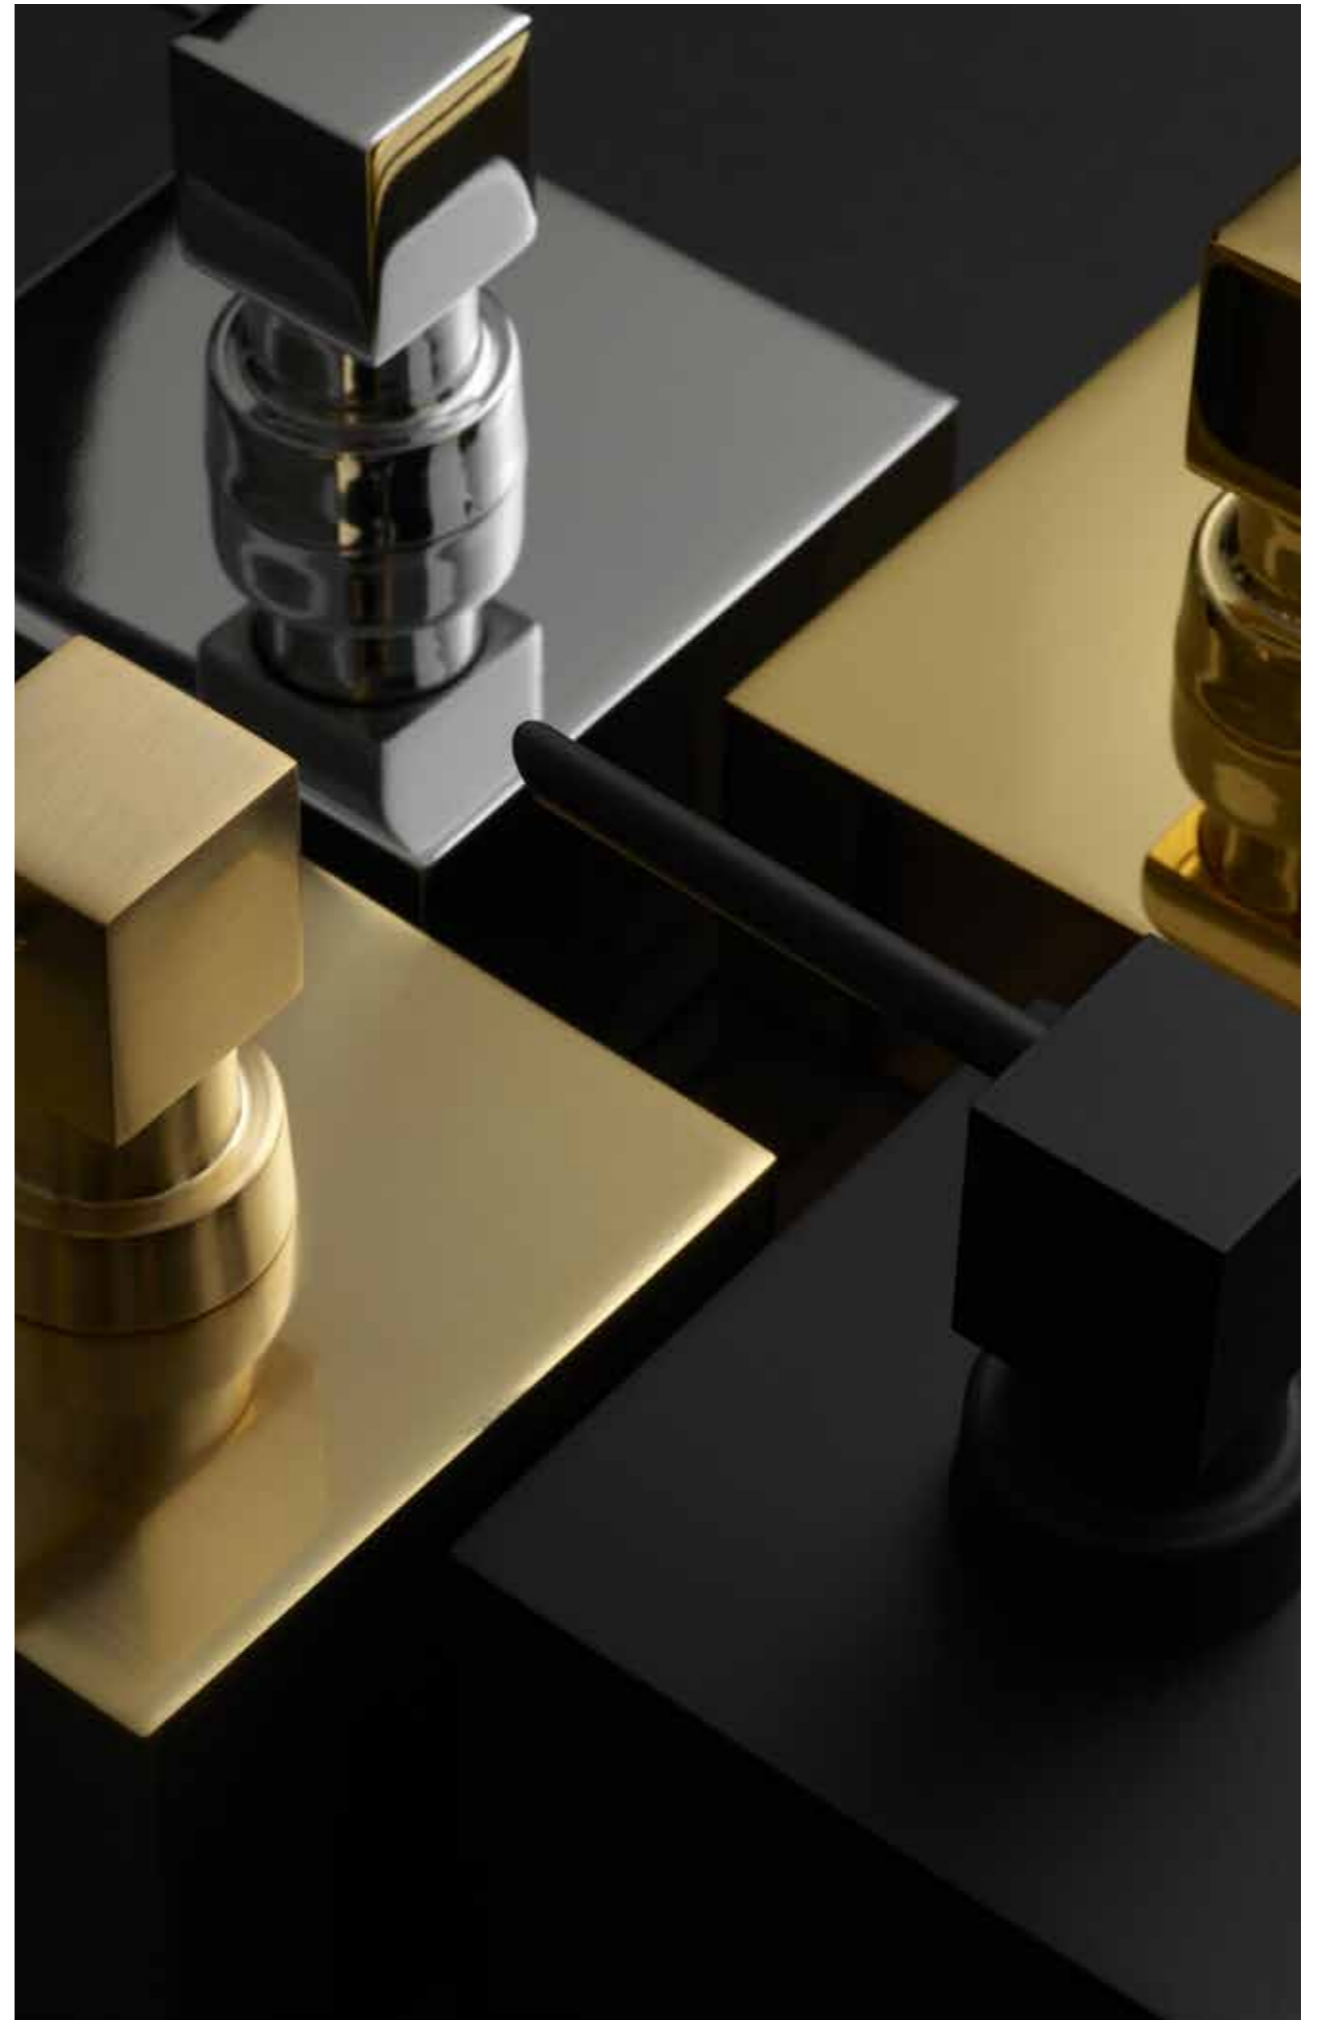

**SEIFENSPENDER /
SOAP DISPENSERS**

SEIFENSPENDER, DIE AUCH FÜR DESINFIZIERUNGSMITTEL GEEIGNET SIND, SIND MIT DIESEM SYMBOL GEKENNZEICHNET /
SOAP DISPENSERS THAT ARE ALSO SUITABLE FOR DISINFECTANTS ARE MARKED WITH THIS SYMBOL