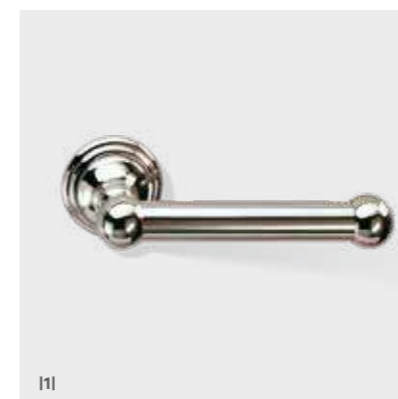

CL WBG

WC WANDBÜRSTENGARNITUR / TOILET BRUSH SET WALL MOUNTED
45 X Ø 8 X 9 CM . MIT INNENBEHÄLTER / WITH INNER CONTAINER

- 0513600 | CHROM / CHROME
- 0513630 | NICKEL POLIERT / NICKEL POLISHED
- 0513620 | GOLD / GOLD (24 CARAT)

CL SBG

WC STANDBÜRSTENGARNITUR / TOILET BRUSH SET FREE STANDING
45 X Ø 8 CM . MIT INNENBEHÄLTER / WITH INNER CONTAINER

- 0513500 | CHROM / CHROME
- 0513530 | NICKEL POLIERT / NICKEL POLISHED
- 0513520 | GOLD / GOLD (24 CARAT)

CL TPH 1 11

TOILETTPAPIERHALTER / TOILET PAPER HOLDER
6,5 X 18,5 X 8 CM

- 0510700 | CHROM / CHROME
- 0510730 | NICKEL POLIERT / NICKEL POLISHED
- 0510720 | GOLD / GOLD (24 CARAT)

CL TPH 3 12

TOILETTPAPIERHALTER / TOILET PAPER HOLDER
10,5 X 14,5 X 6,5 CM

- 0510800 | CHROM / CHROME
- 0510830 | NICKEL POLIERT / NICKEL POLISHED
- 0510820 | GOLD / GOLD (24 CARAT)

CL TPH 4 13

TOILETTPAPIERHALTER / TOILET PAPER HOLDER
14,5 X 14 X 7 CM

- 0510900 | CHROM / CHROME
- 0510930 | NICKEL POLIERT / NICKEL POLISHED
- 0510920 | GOLD / GOLD (24 CARAT)

CL ERH 14

ERSATZRÖLLENHALTER / SPARE PAPER HOLDER
19 X 6 X 10,5 CM

- 0513400 | CHROM / CHROME
- 0513430 | NICKEL POLIERT / NICKEL POLISHED
- 0513420 | GOLD / GOLD (24 CARAT)