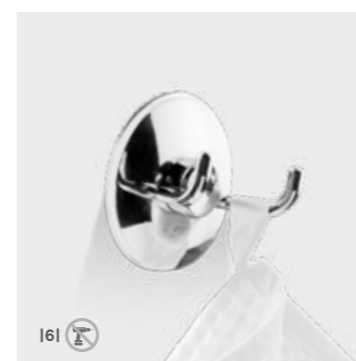

111

131

121

141

151

171

161

181

CL HAK 1 111

HAKEN EINZELN / SINGLE HOOK
Ø 2,5 X 4 CM

0512400 | CHROM / CHROME
0512430 | NICKEL POLIERT / NICKEL POLISHED
0512420 | GOLD / GOLD (24 CARAT)

CL HAK 2 121

DOPPELHAKEN / DOUBLE HOOK
14,5 X 6 X 12,5 CM

0511000 | CHROM / CHROME
0511030 | NICKEL POLIERT / NICKEL POLISHED
0511020 | GOLD / GOLD (24 CARAT)

WH 1 131

HAKEN EINZELN / SINGLE HOOK
Ø 1,5 X 4,5 CM

0900500 | CHROM / CHROME

THL 1 141

TÜRHAKE / DOOR HOOK
13 X 4,5 X 7 CM

ZUM EINHÄNGEN IN DIE TÜRFALZ (MAX 19 CM) /
TO HANG IN THE DOOR JAMB (MAX 19 CM)

0900200 | CHROM / CHROME

WH 3 151

DOPPELHAKEN / DOUBLE HOOK
Ø 6 X 4,5 CM

0009274 | CHROM / CHROME

WH 2 161

DOPPELHAKEN / DOUBLE HOOK
MIT SAUGNAPF / WITH SUCTION CUP
Ø 6 X 4 CM

0900800 | CHROM / CHROME

CT HAK 1 171

HAKEN EINZELN / SINGLE HOOK
6 X 2 X 4 CM

0650300 | CHROM / CHROME
0650377 | EDELSTAHL MATT PVD / STAINLESS STEEL MATT PVD
0650360 | SCHWARZ MATT / BLACK MATT

CT HAK 2 181

DOPPELHAKEN / DOUBLE HOOK
3 X 7 X 3 CM

0650400 | CHROM / CHROME
0650477 | EDELSTAHL MATT PVD / STAINLESS STEEL MATT PVD
0650460 | SCHWARZ MATT / BLACK MATT