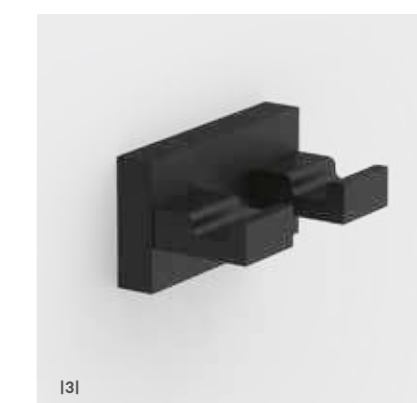

HOLD 121

WANDHALTER FÜR SPENDERFLASCHEN /
WALL HOLDER FOR DISPENSER BOTTLES
5,5 X 4,5 X 7 CM . ZUM VERSCHRAUBEN / FOR SCREWING

- 0907000 | CHROM / CHROME
- 0907076 | EDELSTAHL MATT / STAINLESS STEEL MATT
- 0907010 | MESSING ROH / BRASS RAW
- 0907050 | WEISS MATT / WHITE MATT
- 0907060 | SCHWARZ MATT / BLACK MATT

WH 5 131

DOPPELHAKEN / DOUBLE HOOK
3 X 6,5 X 3,5 CM . ZUM VERSCHRAUBEN / FOR SCREWING

- 0906900 | CHROM / CHROME
- 0906960 | SCHWARZ MATT / BLACK MATT

WH 4 141

HAKEN / HOOK
5,5 X 4 X 3 CM . SELBSTKLEBEND / SELF-ADHESIVE

- 0902100 | CHROM / CHROME
- 0902160 | SCHWARZ MATT / BLACK MATT

DH 2 151

HAKEN FÜR DUSCHABTRENUNG /
HOOK FOR SHOWER ENCLOSURE
8 X 4 X 4,5 CM
ADAPTER FÜR GLASSTÄRKE 6/8/10 MM INKLUSIVE /
ADAPTER FOR GLASS THICKNESS 6/8/10 MM INCLUDED

- 0902000 | CHROM / CHROME
- 0902060 | SCHWARZ MATT / BLACK MATT