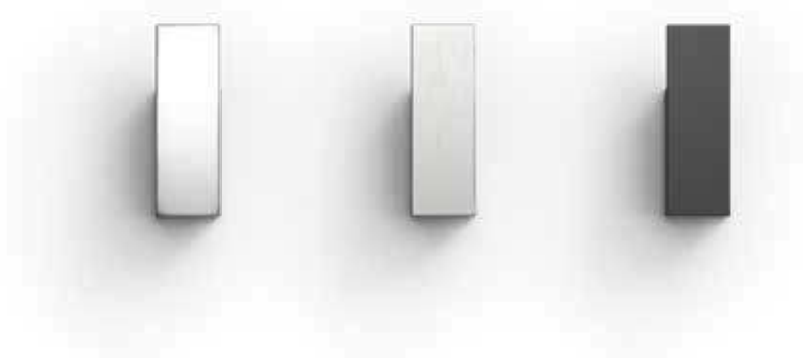

CHROM / CHROME
EDELSTAHL MATT PVD / STAINLESS STEEL MATT PVD
SCHWARZ MATT / BLACK MATT