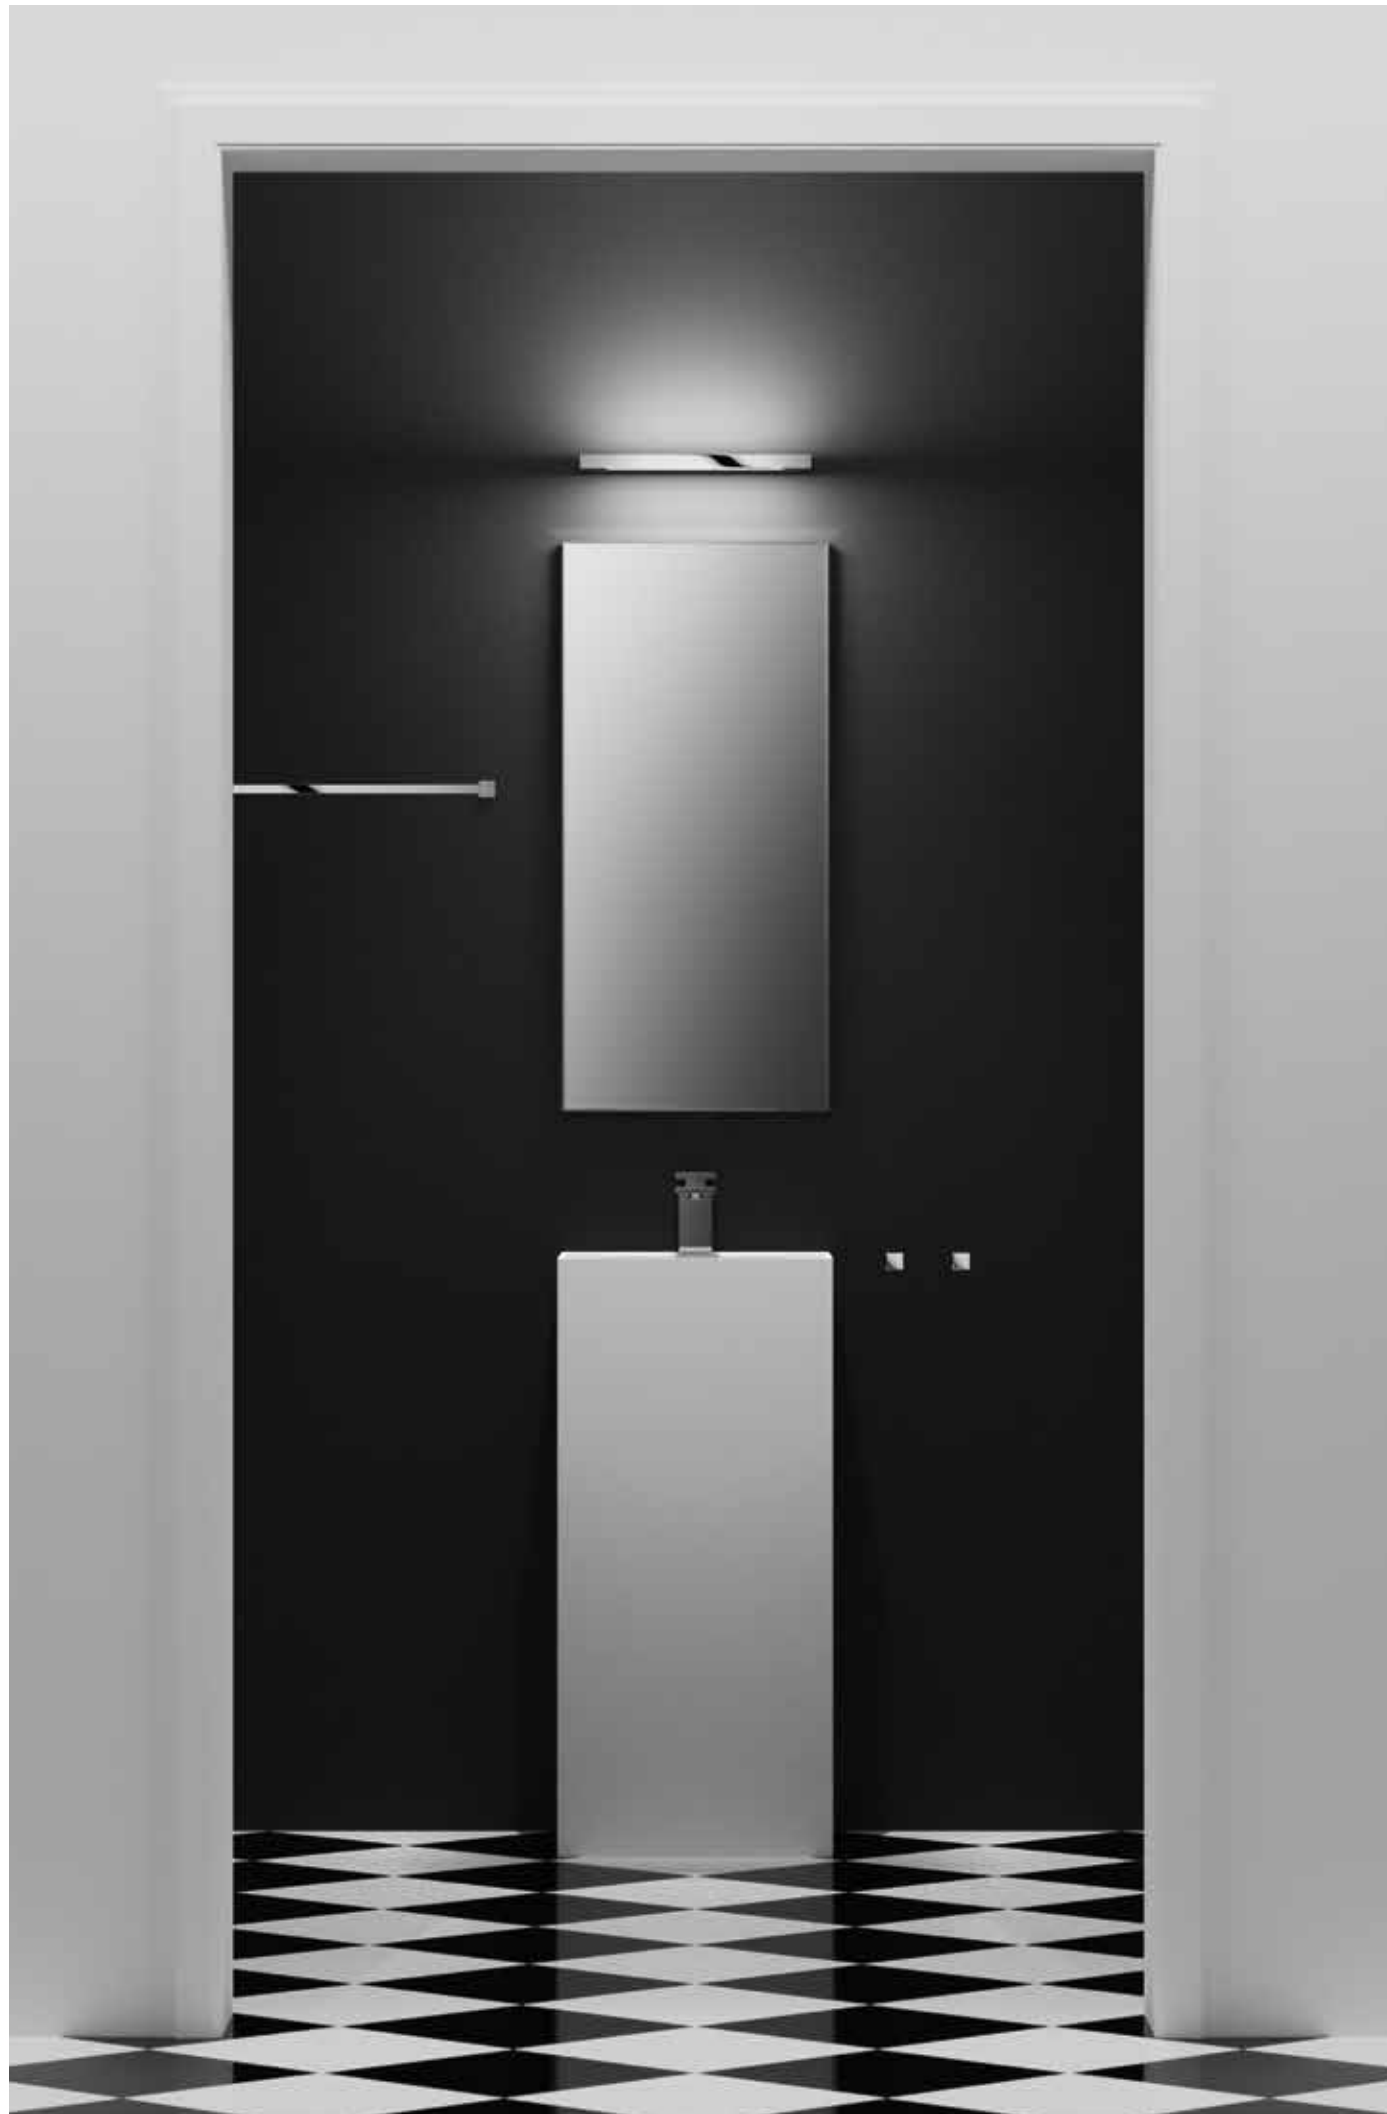

SLIM LED WANDEUCHTE / LED WALL LIGHT | PRODUCTS BY FUNCTIONS SEITE / PAGE 24 |