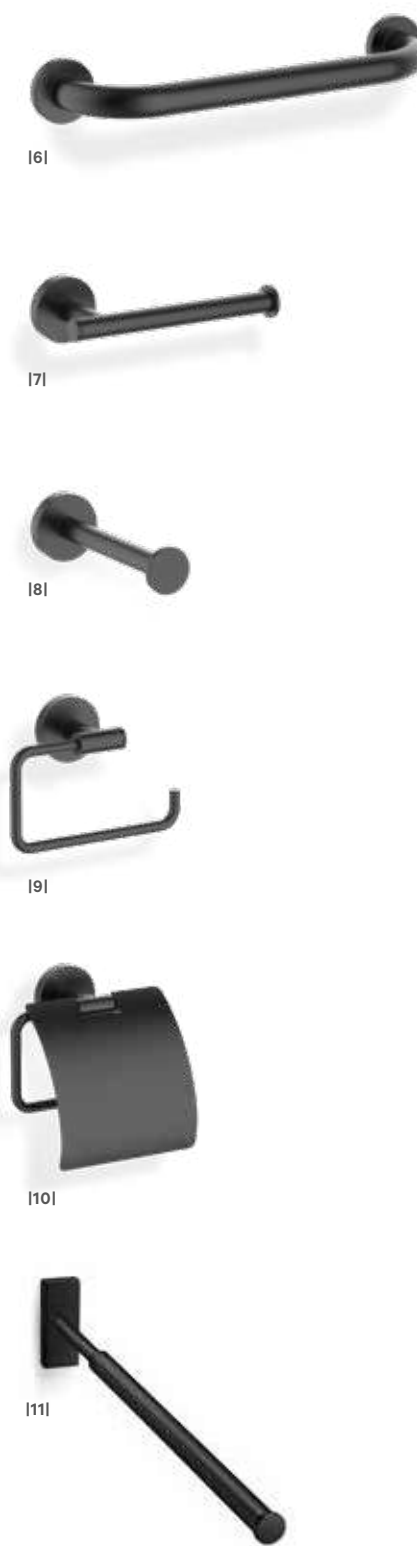

141 BA HTH 2

HANDTUCHHALTER DOPPELT / DOUBLE TOWEL HOLDER
SCHWENKBAR / SWIVELLING . 6,5 X 40 X 6,5 CM

CHROM / CHROME | 0531100
SCHWARZ MATT / BLACK MATT | 0531160

151 BA HTR

HANDTUCHHALTER / TOWEL HOLDER
15 X 20,5 X 5,5 CM

CHROM / CHROME | 0531200
SCHWARZ MATT / BLACK MATT | 0531260

161 BA WGF

WANNENGRIF / GRAB RAIL
6,5 X 36,5 X 8 CM

CHROM / CHROME | 0532000
SCHWARZ MATT / BLACK MATT | 0532060

171 BA TPH 1

TOILETTPAPIERHALTER / TOILET PAPER HOLDER
5 X 16,5 X 7,5 CM

CHROM / CHROME | 0530000
SCHWARZ MATT / BLACK MATT | 0530060

181 BA ERH

ERSATZROLLENHALTER / SPARE PAPER HOLDER
Ø 5,5 X 14,5 CM

CHROM / CHROME | 0530300
SCHWARZ MATT / BLACK MATT | 0530360

191 BA TPH 3

TOILETTPAPIERHALTER / TOILET PAPER HOLDER
10 X 14 X 5,5 CM

CHROM / CHROME | 0530100
SCHWARZ MATT / BLACK MATT | 0530160

1101 BA TPH 4

TOILETTPAPIERHALTER / TOILET PAPER HOLDER
14 X 14 X 6 CM

CHROM / CHROME | 0530200
SCHWARZ MATT / BLACK MATT | 0530260

1111 DW 730

HANDTUCHHALTER / TOWEL HOLDER
7 X 3 X 33 (→ 53) CM
AUSZIEHBAR / EXTENDABLE

CHROM / CHROME | 0507300
SCHWARZ MATT / BLACK MATT | 0507360