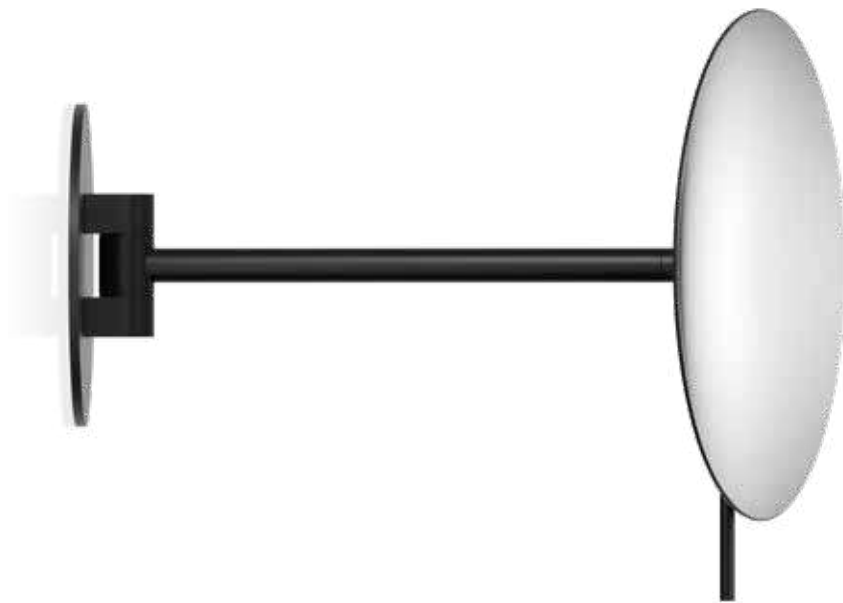

SPT 72 5X

WANDKOSMETIKSPIEGEL / COSMETIC MIRROR WALL MOUNTED

5-FACHE VERGRÖßERUNG / 5X MAGNIFICATION
23,5 X 20 (→ 28 MAX) CM . SPIEGEL / MIRROR Ø 20 CM
WANDPLATTE / WALL PANEL Ø 13 X 0,5 CM
SCHWENKBAR / SWIVELLING

0122800 | CHROM / CHROME
0122850 | WEISS MATT / WHITE MATT
0122860 | SCHWARZ MATT / BLACK MATT