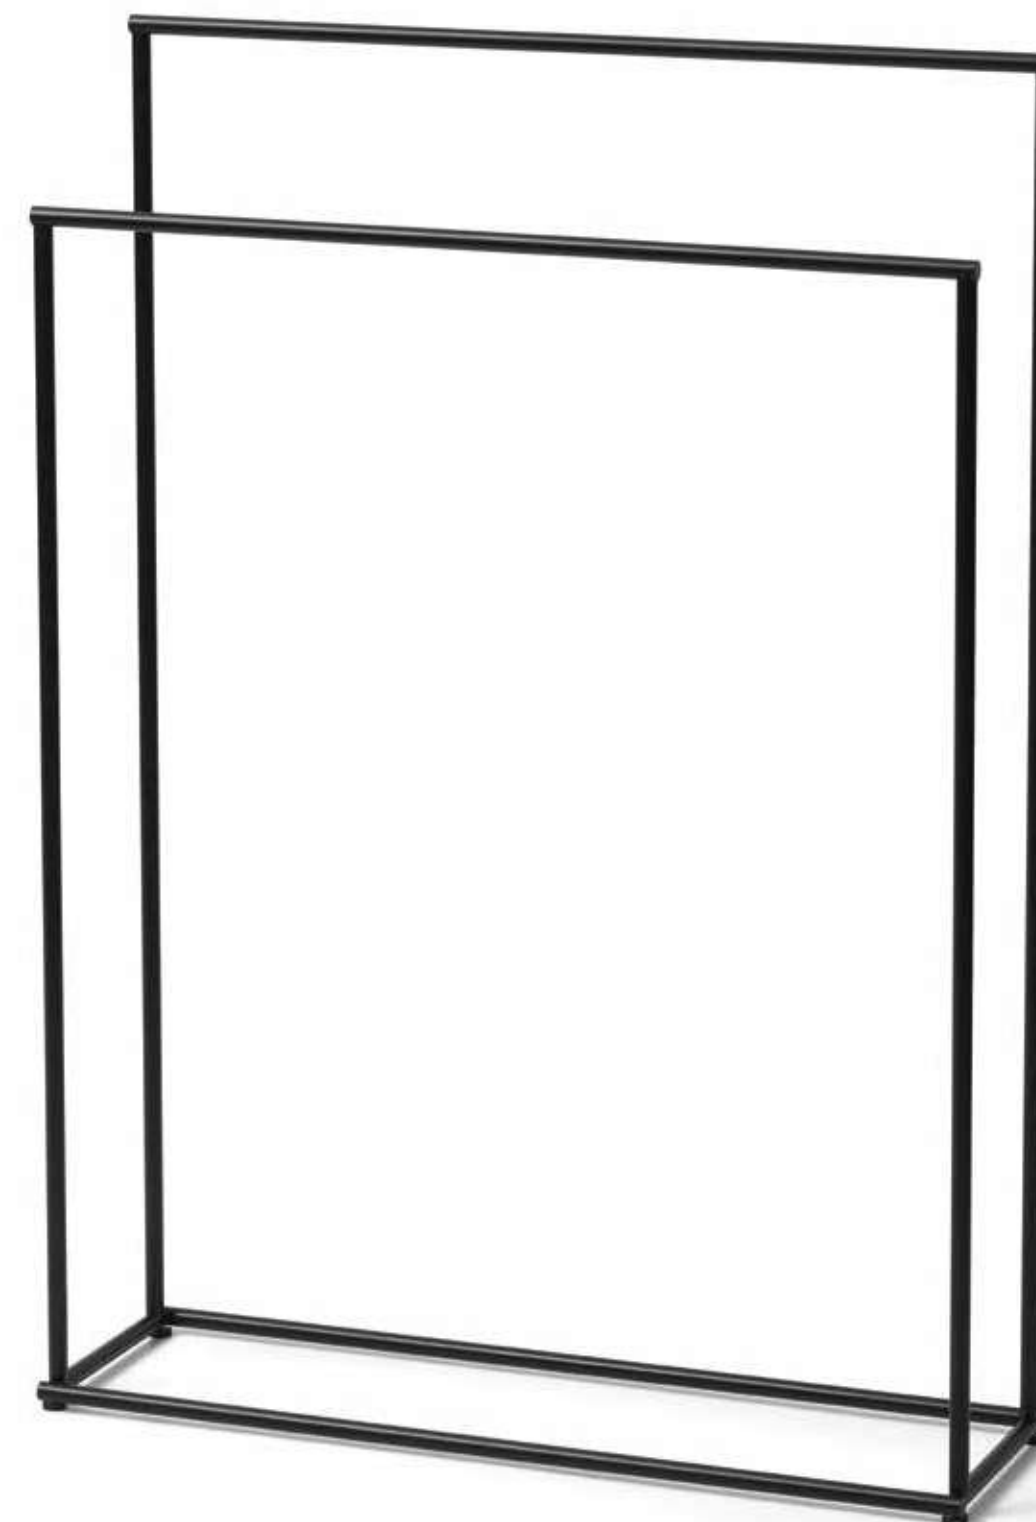

MK HT

HANDTUCHSTÄNDER / TOWEL STAND
86 X 60 X 18 CM

0523000 | CHROM / CHROME

0523076 | EDELSTAHL MATT / STAINLESS STEEL MATT

0523011 | MESSING MATT UNLACKIERT / BRASS MATT UNVARNISHED

0523020 | GOLD / GOLD (24 CARAT)

0523050 | WEISS MATT / WHITE MATT

0523060 | SCHWARZ MATT / BLACK MATT