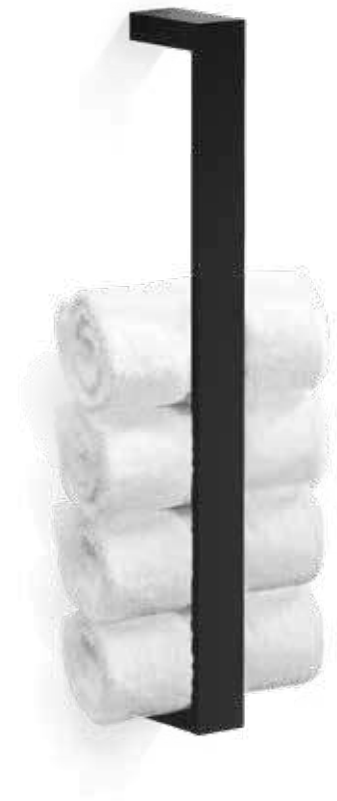

DW 117

PAPIERTUCHSPENDER / HOLDER FOR PAPER SHEETS
14 X 27 X 13 CM

0818970 | EDELSTAHL POLIERT / STAINLESS STEEL POLISHED
0818976 | EDELSTAHL MATT / STAINLESS STEEL MATT
0818964 | SCHWARZ MATT-CHROM / BLACK MATT-CHROME

CT GTH

GÄSTETUCHHALTER / HOLDER FOR GUEST TOWELS
38 X 3 X 6 CM

0651300 | CHROM / CHROME
0651377 | EDELSTAHL MATT PVD / STAINLESS STEEL MATT PVD
0651360 | SCHWARZ MATT / BLACK MATT