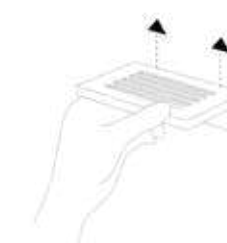

DW 910

WANDSEIFENABLAGE / SOAP DISH WALL MOUNTED
3 X 11,5 X 7,5 CM . ABZIEHBAR / REMOVABLE

0859500 | CHROM / CHROME
0859576 | EDELSTAHL MATT / STAINLESS STEEL MATT
0859511 | MESSING MATT UNLACKIERT / BRASS MATT UNVARN.
0859520 | GOLD / GOLD (24 CARAT)
0859582 | GOLD MATT / GOLD MATT (24 CARAT)
0859516 | ROSÉGOLD PVD / ROSÉ GOLD PVD
0859550 | WEISS MATT / WHITE MATT
0859560 | SCHWARZ MATT / BLACK MATT

CO WSP

WANDSEIFENSPENDER / SOAP DISPENSER WALL MOUNTED
16,5 X 5 X 8 CM . 140 ML . ABNEHMBAR / REMOVABLE

PUMPENKOPF / PUMP HEAD (TYP O)
ACRYL INNENBEHÄLTER / ACRYLIC INNER CONTAINER

0847500 | CHROM / CHROME
0847520 | GOLD / GOLD (24 CARAT)
0847560 | SCHWARZ MATT / BLACK MATT

CO WMB

WANDMUNDBECHER / TUMBLER WALL MOUNTED
11 X 5 X 5,5 CM . ABNEHMBAR / REMOVABLE

0564300 | CHROM / CHROME
0564320 | GOLD / GOLD (24 CARAT)
0564382 | GOLD MATT / GOLD MATT (24 CARAT)
0564360 | SCHWARZ MATT / BLACK MATT