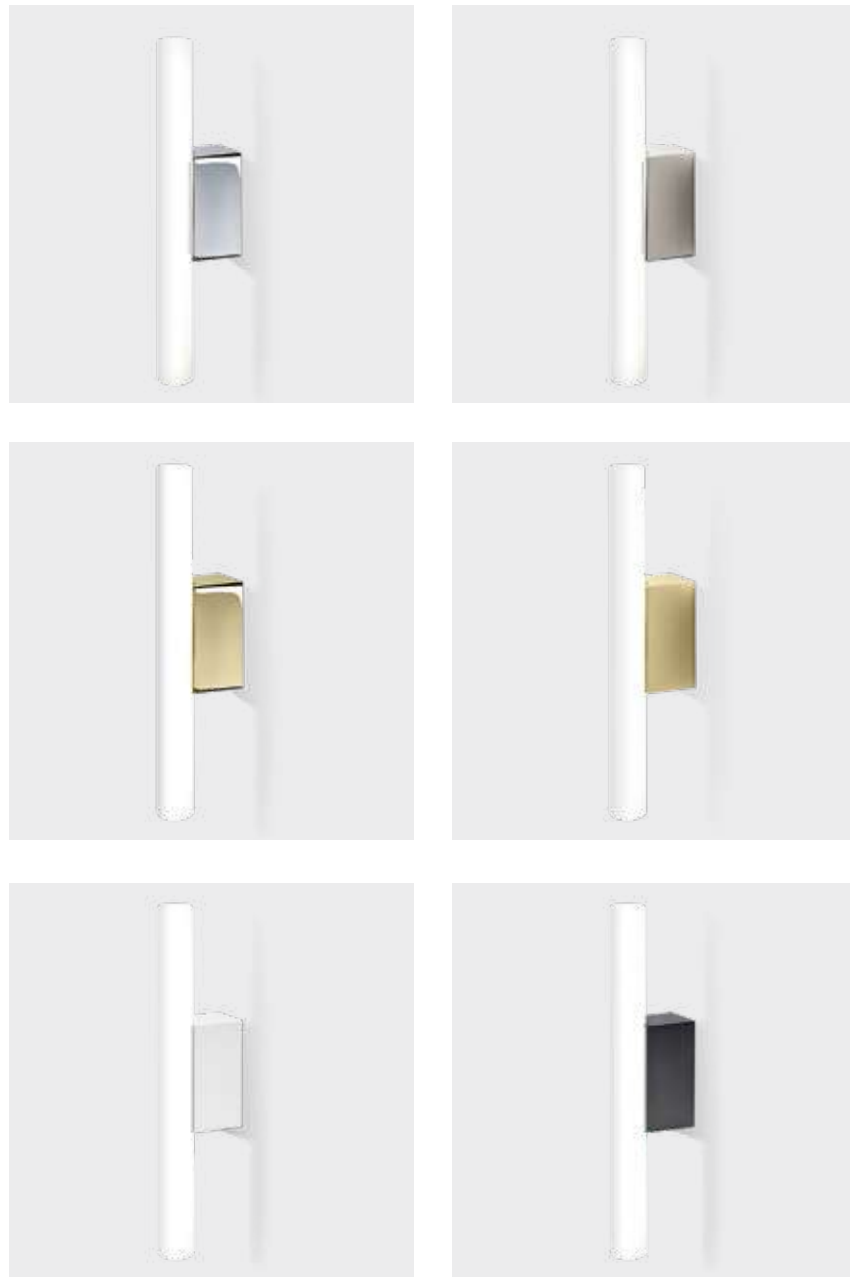

OMEGA 2

LED WANDLEUCHTE / LED WALL LIGHT

SOCKEL / BASE 9 X 4,5 X 5 CM

SENKRECHT ODER WAAGERECHT MONTIERBAR / VERTICAL OR HORIZONTAL MOUNTING

S14D LED STABLAMPE NICHT ENTHALTEN / S14D LED TUBULAR LIGHT BULB NOT INCLUDED
| PRODUCTS BY FUNCTIONS SEITE / PAGE 85: WÄHLBAR IN 30/50 CM / SELECTABLE IN 30/50 CM |

CHROM / CHROME | 0319600

NICKEL SATINIERT / NICKEL SATIN | 0319603

GOLD / GOLD (24 CARAT) | 0319620

GOLD MATT / GOLD MATT (24 CARAT) | 0319682

WEISS MATT / WHITE MATT | 0319650

SCHWARZ MATT / BLACK MATT | 0319660