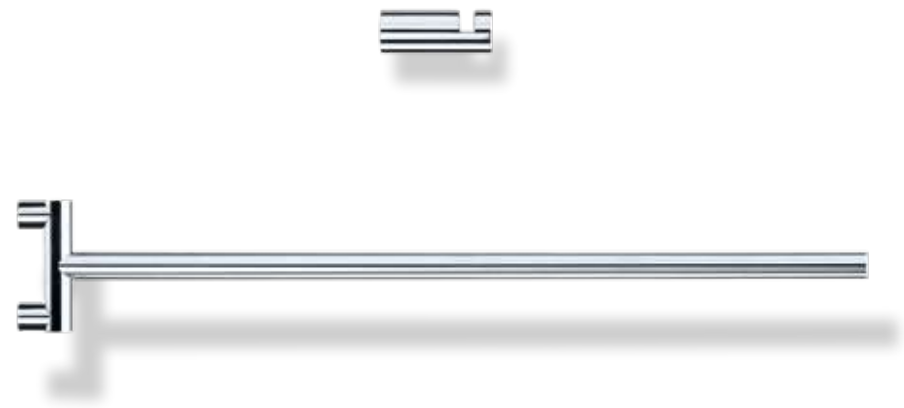

MK HAK 1

HAKEN / HOOK
Ø 1,2 X 3,5 CM

0520100 | CHROM / CHROME
0520176 | EDELSTAHL MATT / STAINLESS STEEL MATT
0520111 | MESSING MATT UNLACKIERT / BRASS MATT UNVARNISHED
0520120 | GOLD / GOLD (24 CARAT)
0520116 | ROSÉGOLD PVD / ROSÉ GOLD PVD
0520150 | WEISS MATT / WHITE MATT
0520160 | SCHWARZ MATT / BLACK MATT

MK HTH 1

HANDTUCHHALTER / TOWEL HOLDER
7 X 1,2 X 40 CM . NICHT BEWEGLICH / NOT MOVABLE

0523500 | CHROM / CHROME
0523576 | EDELSTAHL MATT / STAINLESS STEEL MATT
0523511 | MESSING MATT UNLACKIERT / BRASS MATT UNVARNISHED
0523520 | GOLD / GOLD (24 CARAT)
0523550 | WEISS MATT / WHITE MATT
0523560 | SCHWARZ MATT / BLACK MATT