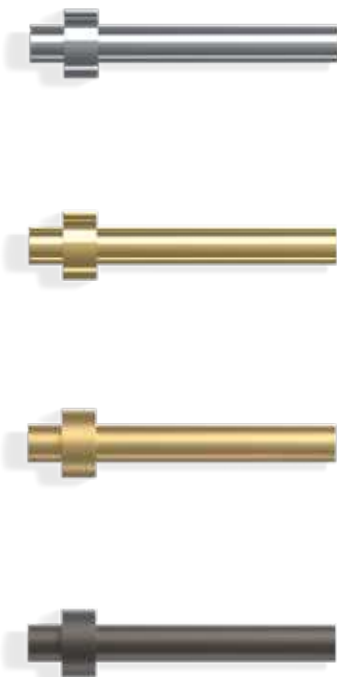

CENTURY ERH

ERSATZRÖLLENHALTER / SPARE PAPER HOLDER
18 X 7 X 10 CM

0588200 | CHROM / CHROME
0588220 | GOLD / GOLD (24 CARAT)
0588282 | GOLD MATT / GOLD MATT (24 CARAT)
0588266 | DARK METAL MATT

CENTURY TPH 1

TOILETTPAPIERHALTER / TOILET PAPER HOLDER
4 X 18 X 8,5 CM

0585400 | CHROM / CHROME
0585420 | GOLD / GOLD (24 CARAT)
0585482 | GOLD MATT / GOLD MATT (24 CARAT)
0585466 | DARK METAL MATT