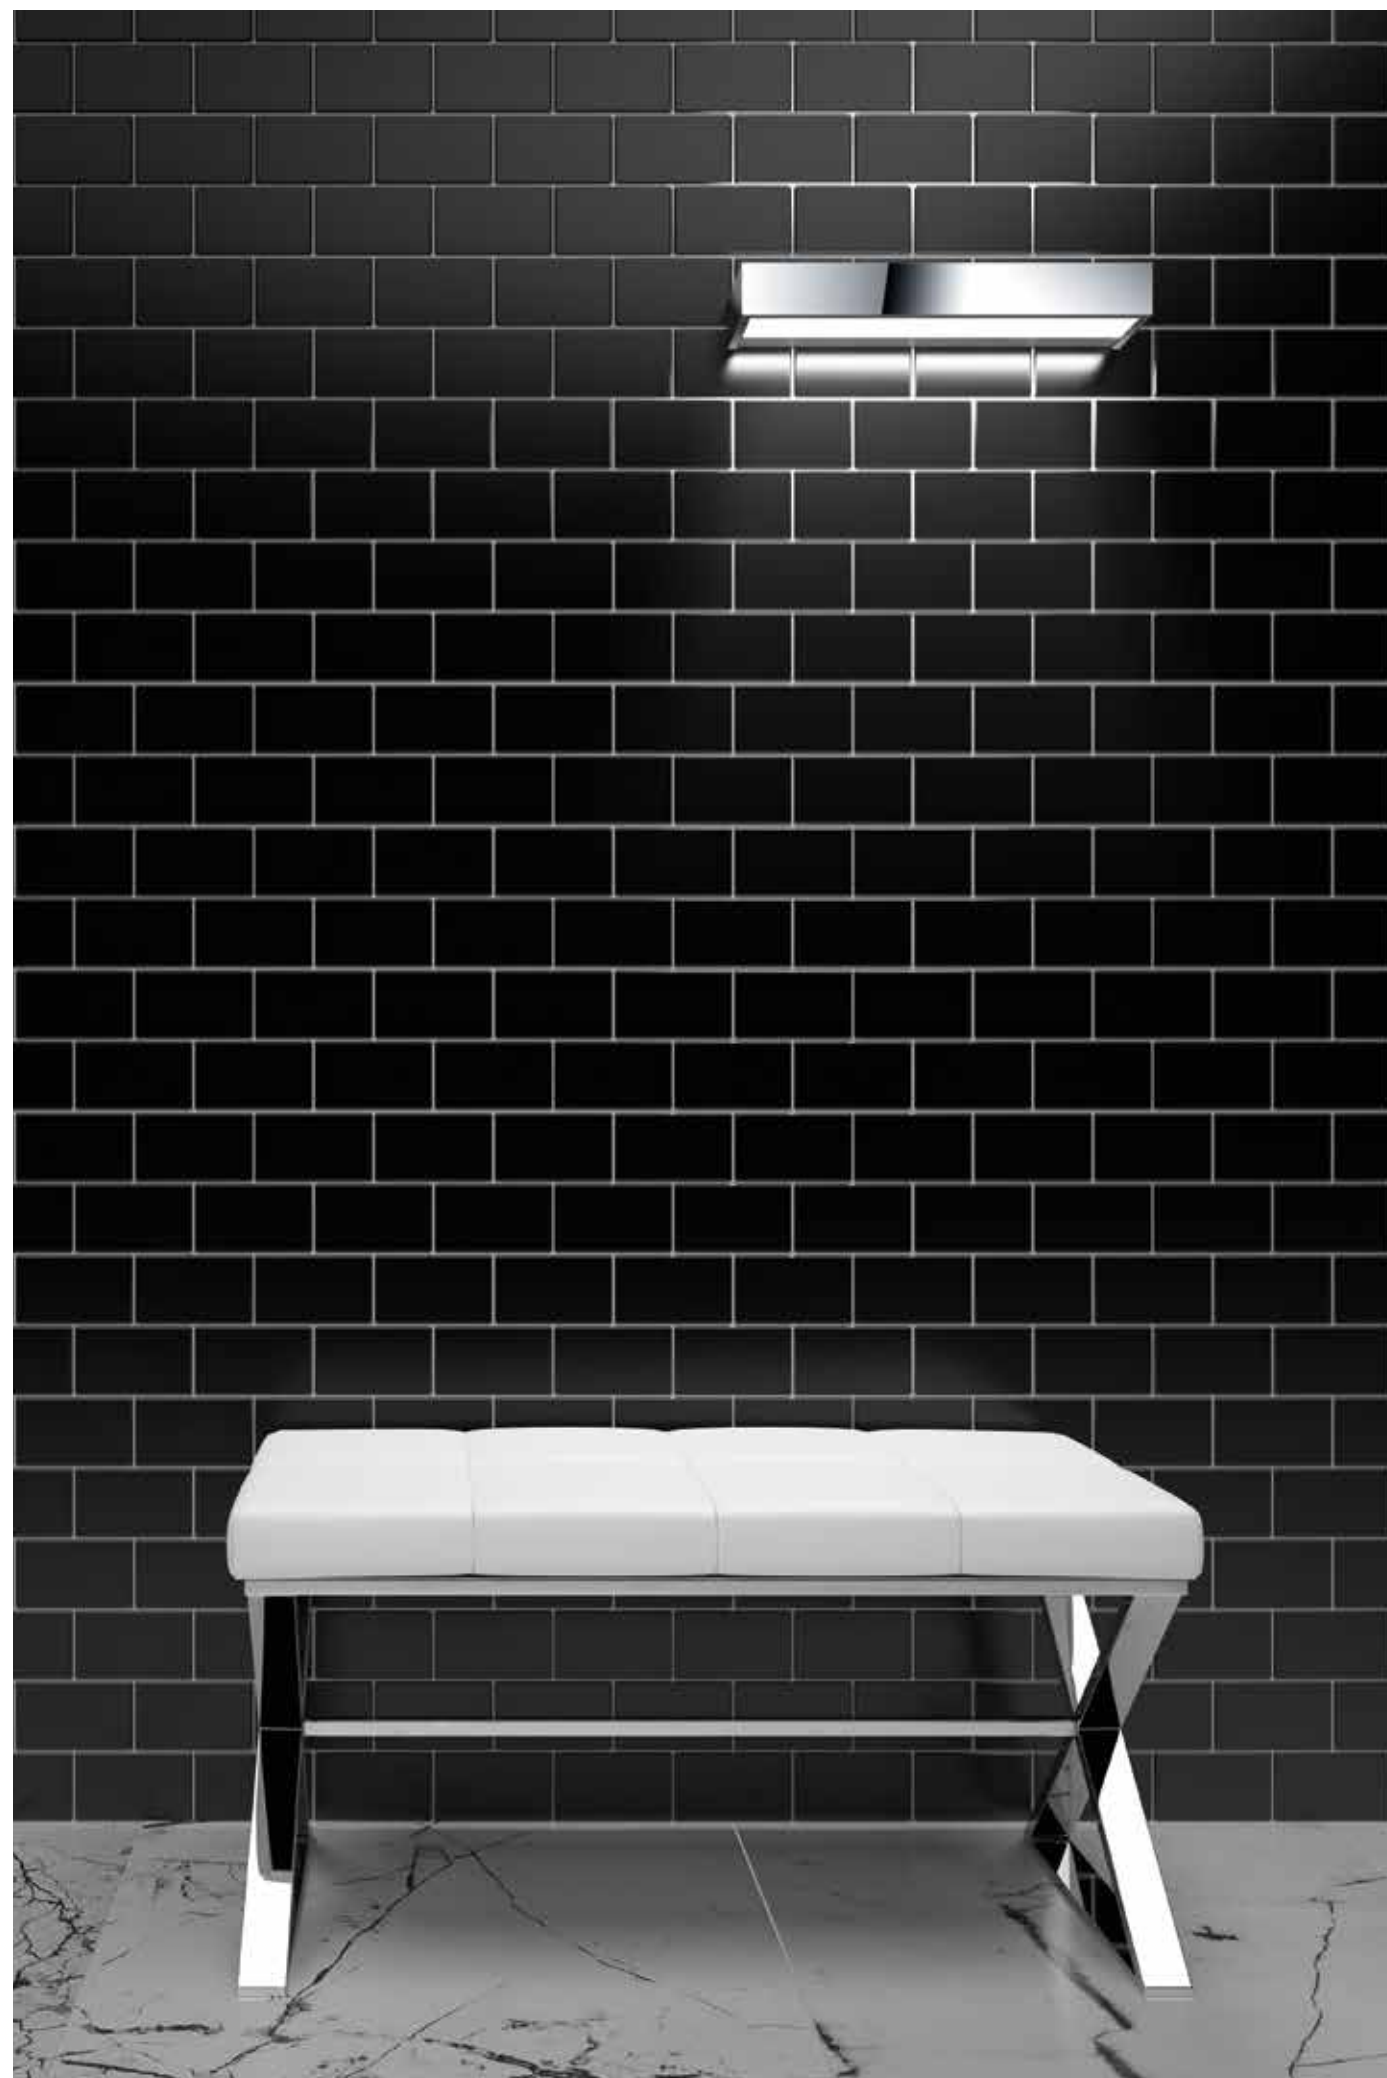

BOX LED WANDLEUCHTE / LED WALL LIGHT | PRODUCTS BY FUNCTIONS SEITE / PAGE 36-38 |

BENCH SITZBANK / BENCH | PRODUCTS BY FUNCTIONS SEITE / PAGE 325 |