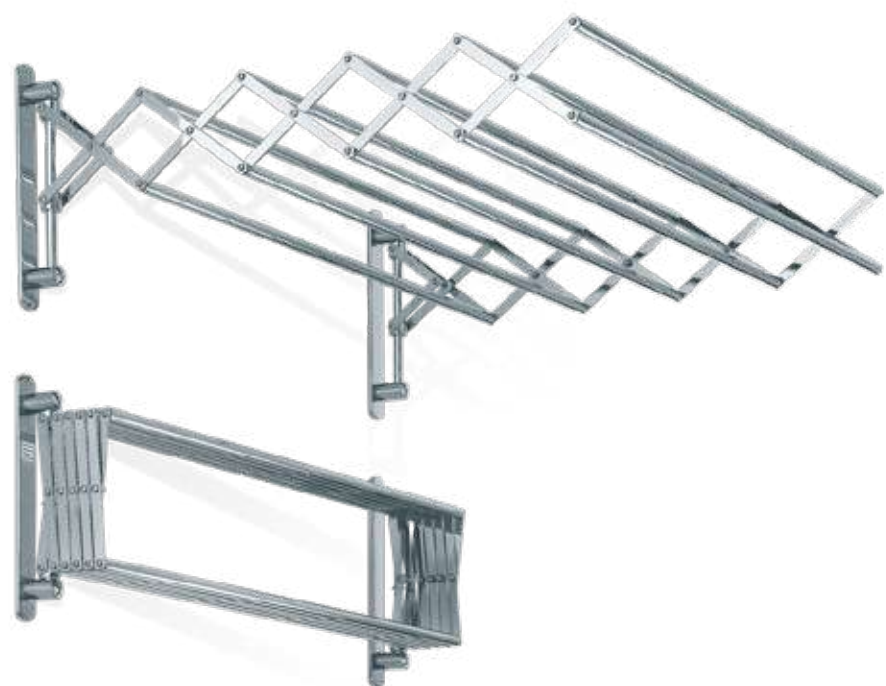

DW 700

SCHERENHANDTUCHHALTER / TOWEL RACK
21,5 X 61,5 X 10 (→ 55,5) CM
AUSZIEHBAR / EXTENDABLE
0703400 | CHROM / CHROME

WR 1 TROLLEY

WÄSCHEROLLWAGEN / LAUNDRY TROLLEY
73 X 35 X 35 CM

EDELSTAHL VERCHROMT / STAINLESS STEEL CHROMED
ROLLEN FESTSTELLBAR / LOCKABLE ROLLERS

NYLON WÄSCHETASCHE / NYLON LAUNDRY BAG
WASSERABWEISEND . ABNEHMBAR / WATER-REPELLENT . REMOVABLE
WÄSCHBAR / WASHABLE

0613750 | NYLON WEISS / NYLON WHITE
0613794 | NYLON ANTHRACIT / NYLON ANTHRACITE