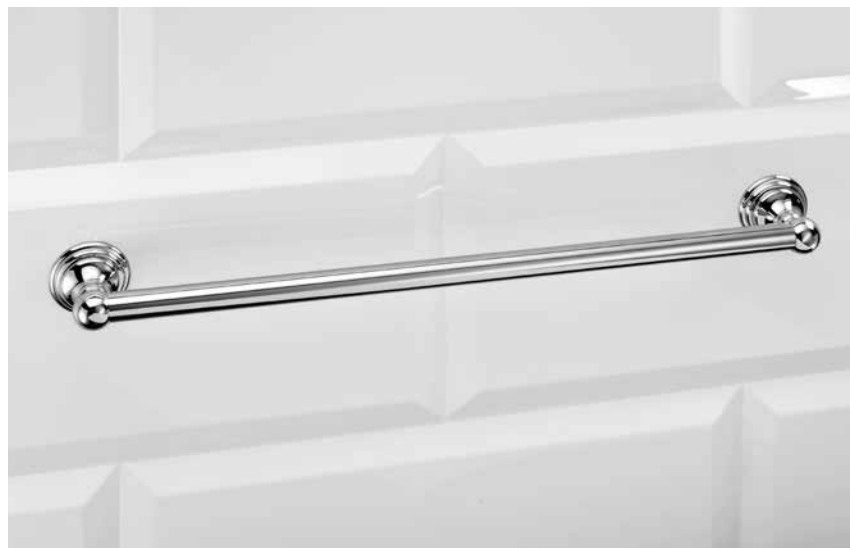

CL GLA R

GLASABLAGÉ / GLASS SHELF
6 X 62 X 14,5 CM
OPALGLAS WEISS GLÄNZEND / OPAL GLASS WHITE GLOSSY

0511900 | CHROM / CHROME
0511930 | NICKEL POLIERT / NICKEL POLISHED
0511920 | GOLD / GOLD (24 CARAT)

CL HTE | SEITE / PAGE 244 |
HANDTUCHHALTER / TOWEL HOLDER