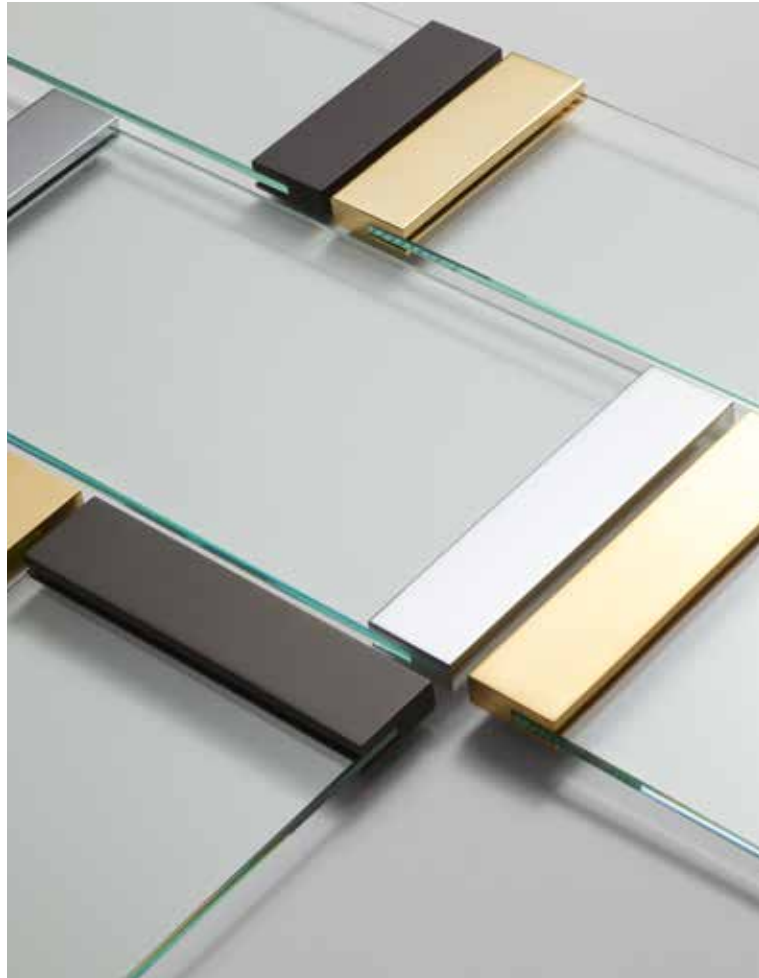

TAB 34

TABLETT / TRAY
1,5 X 34 X 12 CM . KLARGLAS / CLEAR GLASS

0848702 | CHROM / CHROME
0848722 | GOLD / GOLD (24 CARAT)
0848744 | GOLD MATT / GOLD MATT (24 CARAT)
0848766 | DARK METAL MATT

TAB 37

TABLETT / TRAY
1,5 X 37 X 17 CM . KLARGLAS / CLEAR GLASS

0848802 | CHROM / CHROME
0848822 | GOLD / GOLD (24 CARAT)
0848844 | GOLD MATT / GOLD MATT (24 CARAT)
0848866 | DARK METAL MATT