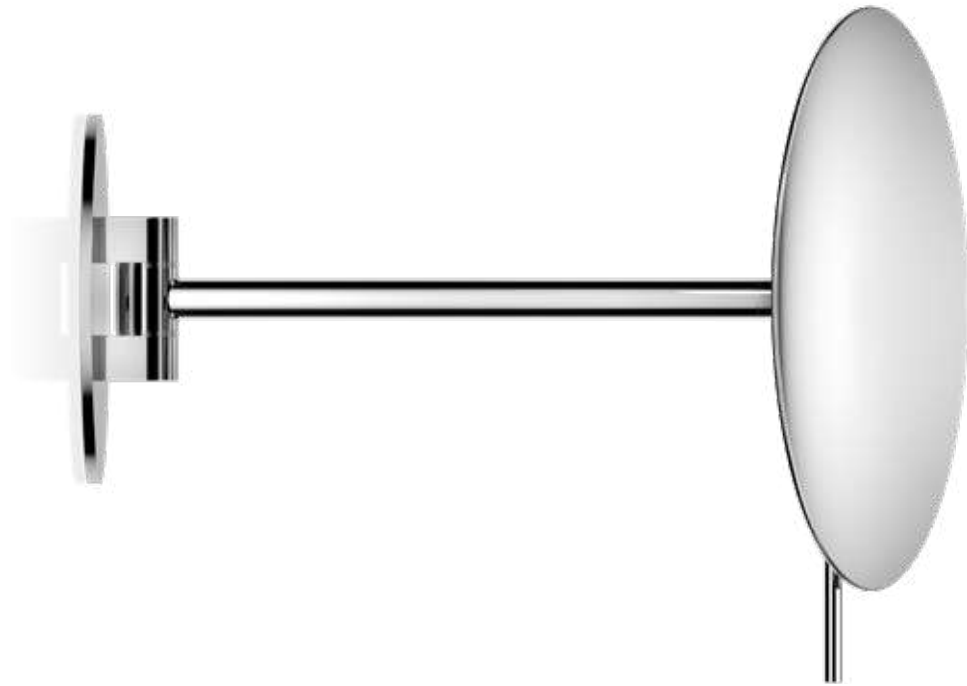

SPT 72 5X

WANDKOSMETIKSPIEGEL / COSMETIC MIRROR WALL MOUNTED

5-FACHE VERGRÖßERUNG / 5X MAGNIFICATION

23,5 X 20 (→ 28 MAX) CM . SPIEGEL / MIRROR Ø 20 CM . WANDPLATTE / WALL PANEL Ø 13 X 0,5 CM
SCHWENKBAR / SWIVELLING

0122800 | CHROM / CHROME

0122850 | WEISS MATT / WHITE MATT

0122860 | SCHWARZ MATT / BLACK MATT