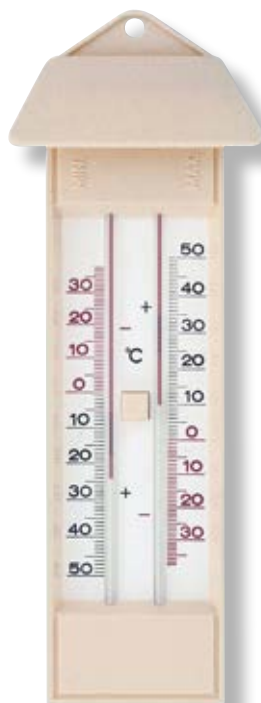

TF 12.2051 ..

Termometro da interno e esterno in metallo laccato di 3 colori diversi rosso, verde, azzurro.

- Dimensione: 50 x 13 x 192 mm
- Peso: 62 gr

TF 10.3015.03

Termometro per temperatura max-min, in plastica avorio.

- Dimensione: 85 x 45 x 232 mm
- Peso: 88 gr

TF 10.2007

Termometro per temperatura max-min, in alluminio.

- Dimensione: 50 x 24 x 220 mm
- Peso: 104 gr

TF 95.1001

Espositore da banco con 36 termometri assortiti.

- 10 x TF 12.1014 Termometro in quercia
- Dimensione: 41 x 14 x 137 mm
- Peso: 42 gr

- 8 x TF 12.1032.05 Termometro in faggio
- Dimensione: 34 x 10 x 152 mm
- Peso: 29 gr

- 9 x TF 12.3023.02 Termometro in plastica bianca
- Dimensione: 31 x 12 x 145 mm
- Peso: 20 gr

- 9 x TF 12.6001.0190 Termometro in plastica nera
- Dimensione: 34 x 15 x 160 mm
- Peso: 7 gr