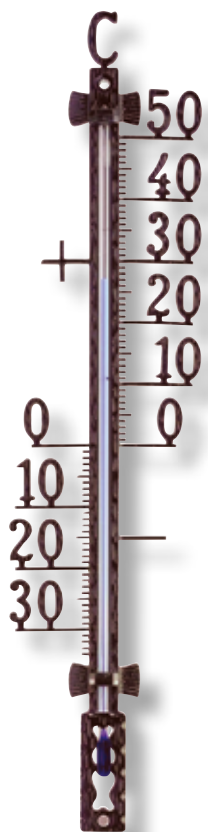

TF 12.5000

- Dimensione: 160 mm

TF 12.5001.01

- Dimensione: 275 mm

TF 12.5002.01

- Dimensione: 420 mm

TF 12.5000

Termometro da esterno in metallo nero.

- Dimensione: 35 x 14 x 165 mm
- Peso: 36 gr

TF 12.5001.01

Termometro da esterno in metallo nero.

- Dimensione: 65 x 18 x 275 mm
- Peso: 109 gr

TF 12.5002.01

Termometro da esterno in metallo nero.

- Dimensione: 100 x 27 x 410 mm
- Peso: 291 gr

TF 47.1000

Pluviometro.

- Dimensione: 81 x 128 x 203 mm
- Peso: 112 gr

TF 10.3016

Termometro per temperatura max-min, in plastica nera.

- Dimensione: 60 x 28 x 220 mm
- Peso: 76 gr